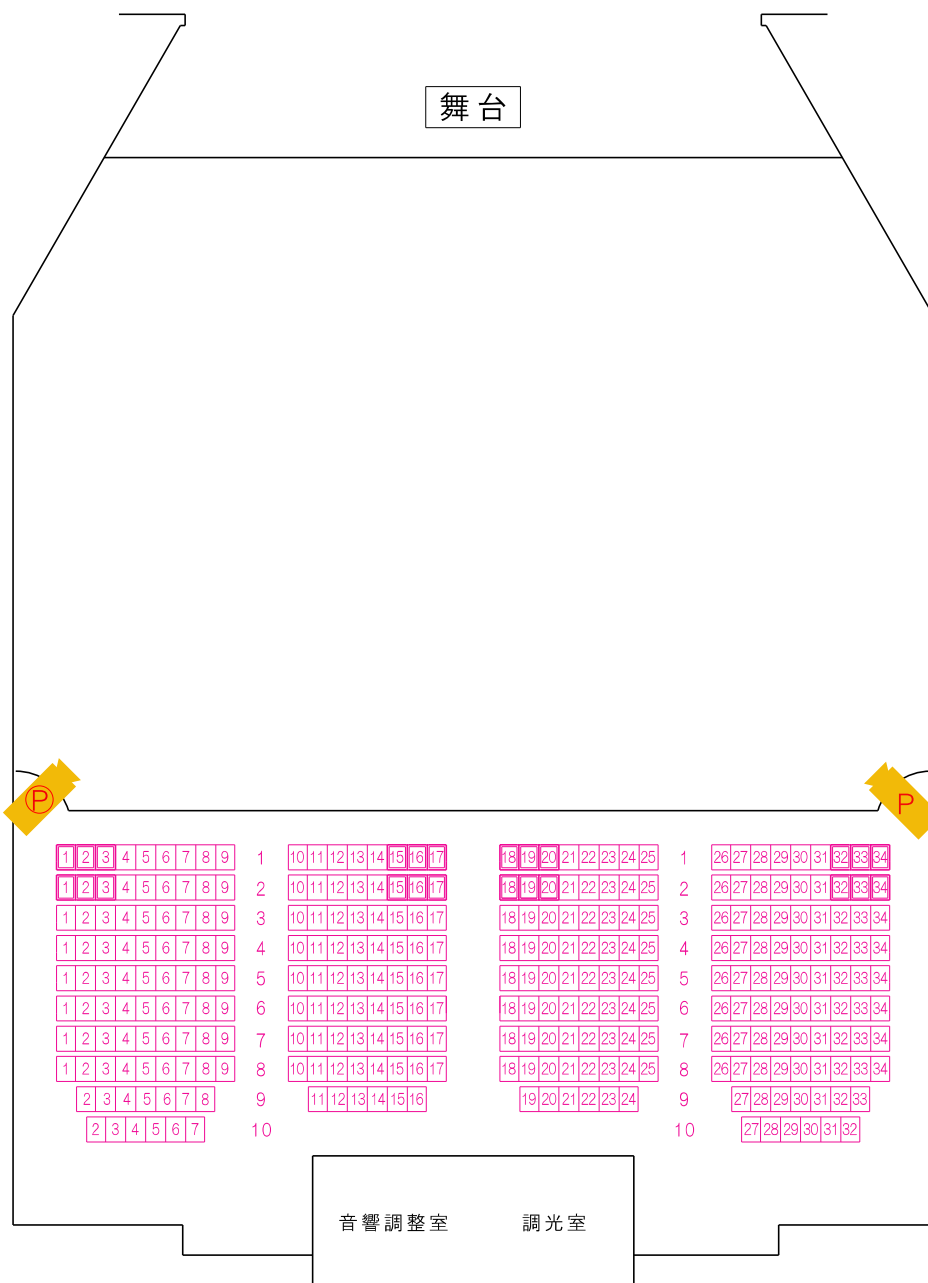

名古屋市公会堂 座席表

3階客席

3階:	□ 固定席	286席
	■ 可動席	24席
	小計	310席
	Ⓧ ピンスポット	2台