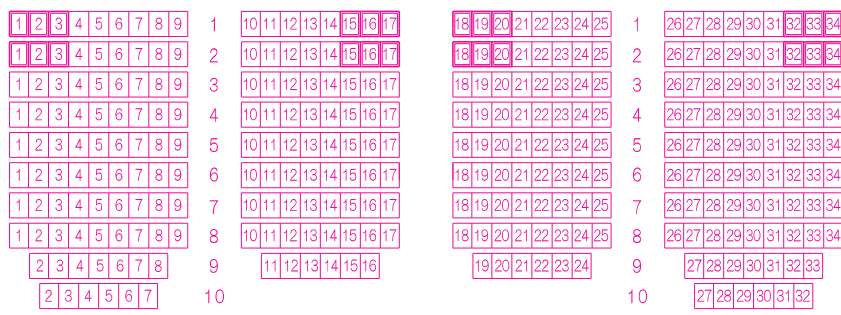

名古屋市公会堂 座席表

舞台

1階客席

2階客席

3階客席

音響調整室 調光室

1階:	□ 固定席	710席
	■ 可動席	132席
	小計	842席
2階:	□ 固定席	388席
	■ 可動席	12席
	小計	400席
3階:	□ 固定席	286席
	■ 可動席	24席
	小計	310席
合計		1,552席
車椅子用(1階)		10台分
Ⓟ ピンスポット		2台