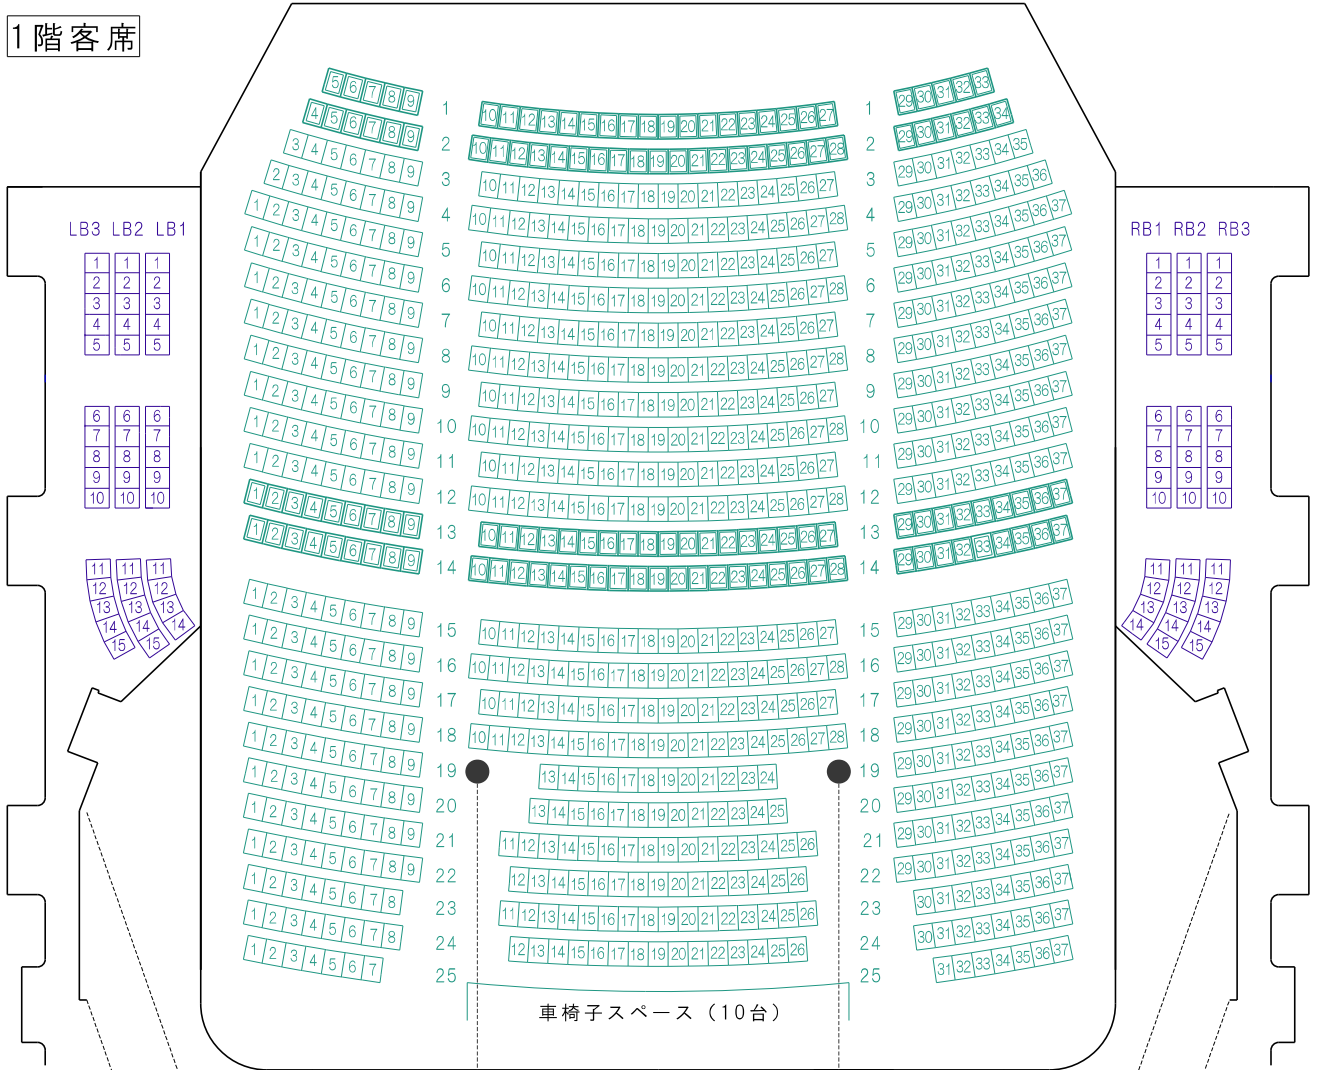

名古屋市公会堂 座席表

舞台

1階客席

2階客席

3階客席

音響調整室 調光室

1階:	□ 固定席	710席
	■ 可動席	132席
	小計	842席
2階:	□ 固定席	388席
	■ 可動席	12席
	小計	400席
3階:	□ 固定席	286席
	■ 可動席	24席
	小計	310席
合計		1,552席
車椅子用(1階)		10台分
Ⓟ ピンスポット		2台