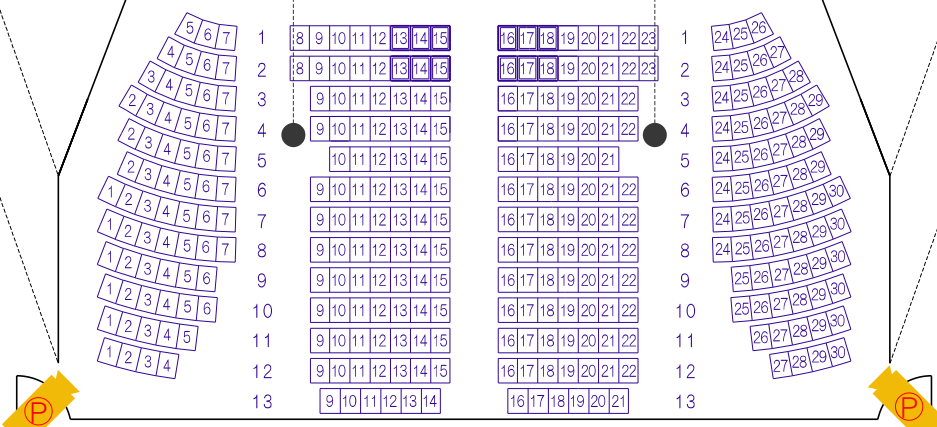

名古屋市公会堂 座席表

舞台

1階客席

2階客席

3階客席

音響調整室 調光室

1階:	□ 固定席	710席
	■ 可動席	132席
	小計	842席
2階:	□ 固定席	388席
	■ 可動席	12席
	小計	400席
3階:	□ 固定席	286席
	■ 可動席	24席
	小計	310席
合計		1,552席
車椅子用(1階)		10台分
Ⓟ ピンスポット		2台