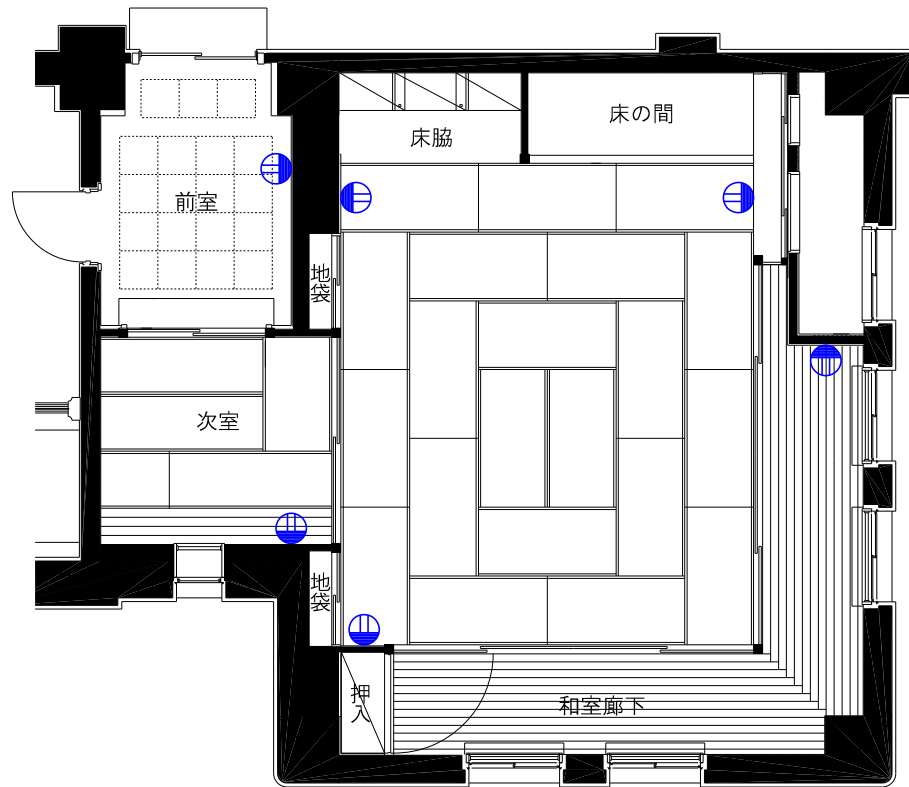

5,475

南東広間

6,370

コンセント位置

名古屋市公会堂

和室

施設階	SC=1/100(A4)
3階	88 m ²