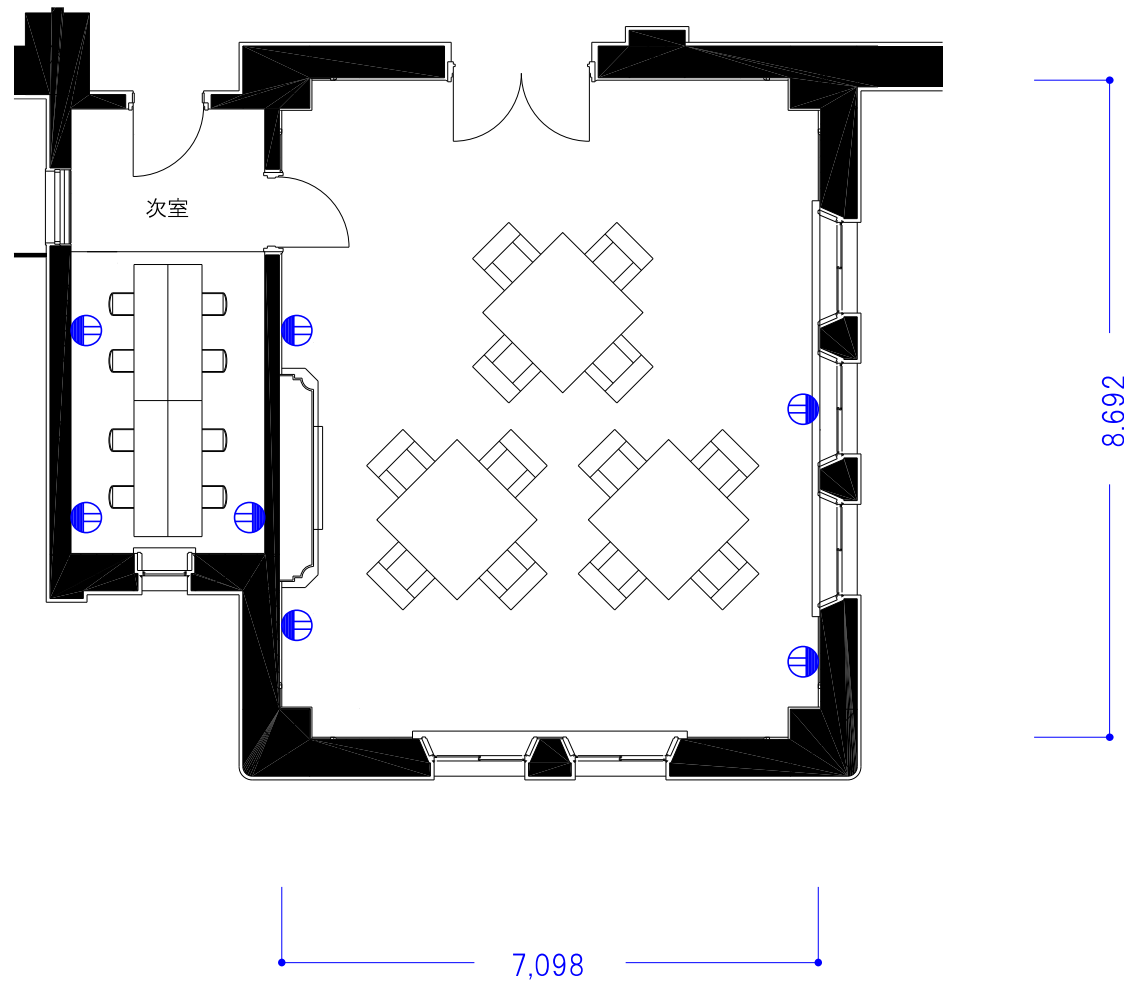

南東広間

コンセント位置

名古屋市公会堂

特別室

基本レイアウト 20 席

施設階	SC=1/100(A4)
4 階	室面積 68 m ²