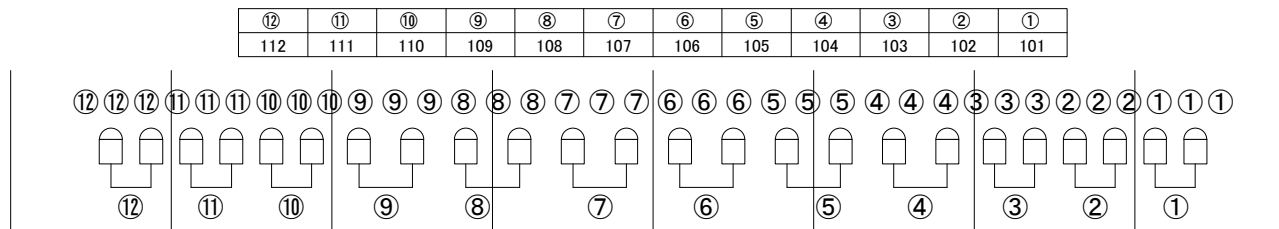

1CEILING

2CEILING

※●白抜き数字は未使用回路です