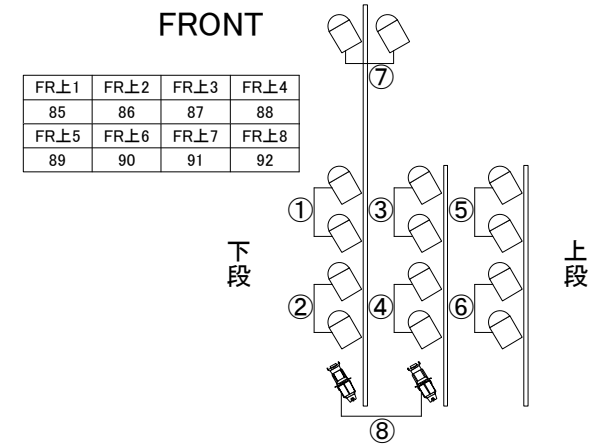

1CEILING

2CEILING

※●白抜き数字は未使用回路です