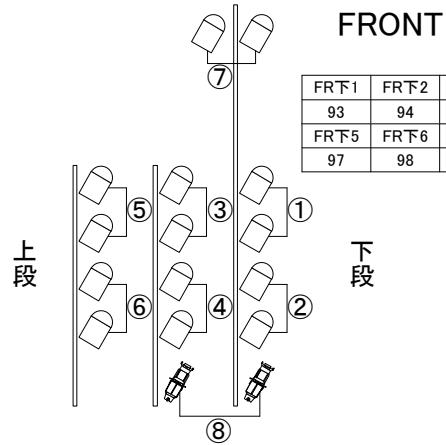

1CEILING

2CEILING

※●白抜き数字は未使用回路です