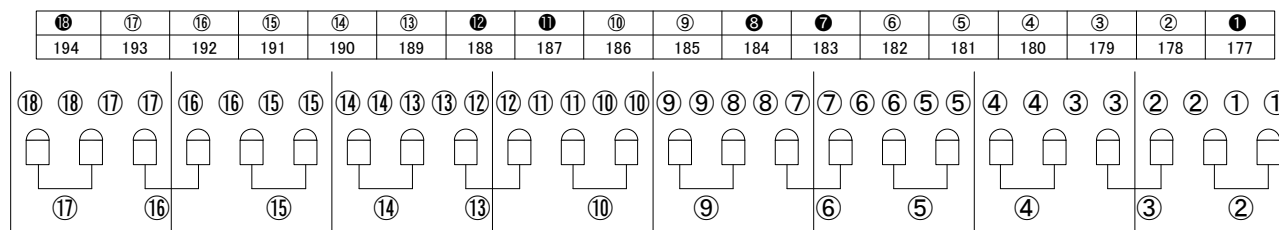

# 名古屋市公会堂ステージ回路図

1CEILING

2CEILING

※●白抜き数字は未使用回路です

④ DMX 204

③ DMX 203

1F

② DMX 202

① DMX 201

3F

⑨⑩千鳥  
DMX 209/210

軒下1F前 この字で⑪⑬千鳥  
DMX 211/213

軒下1F奥 ⑫⑭千鳥  
DMX 212/214

軒下2F ⑮⑯千鳥  
DMX 215/216