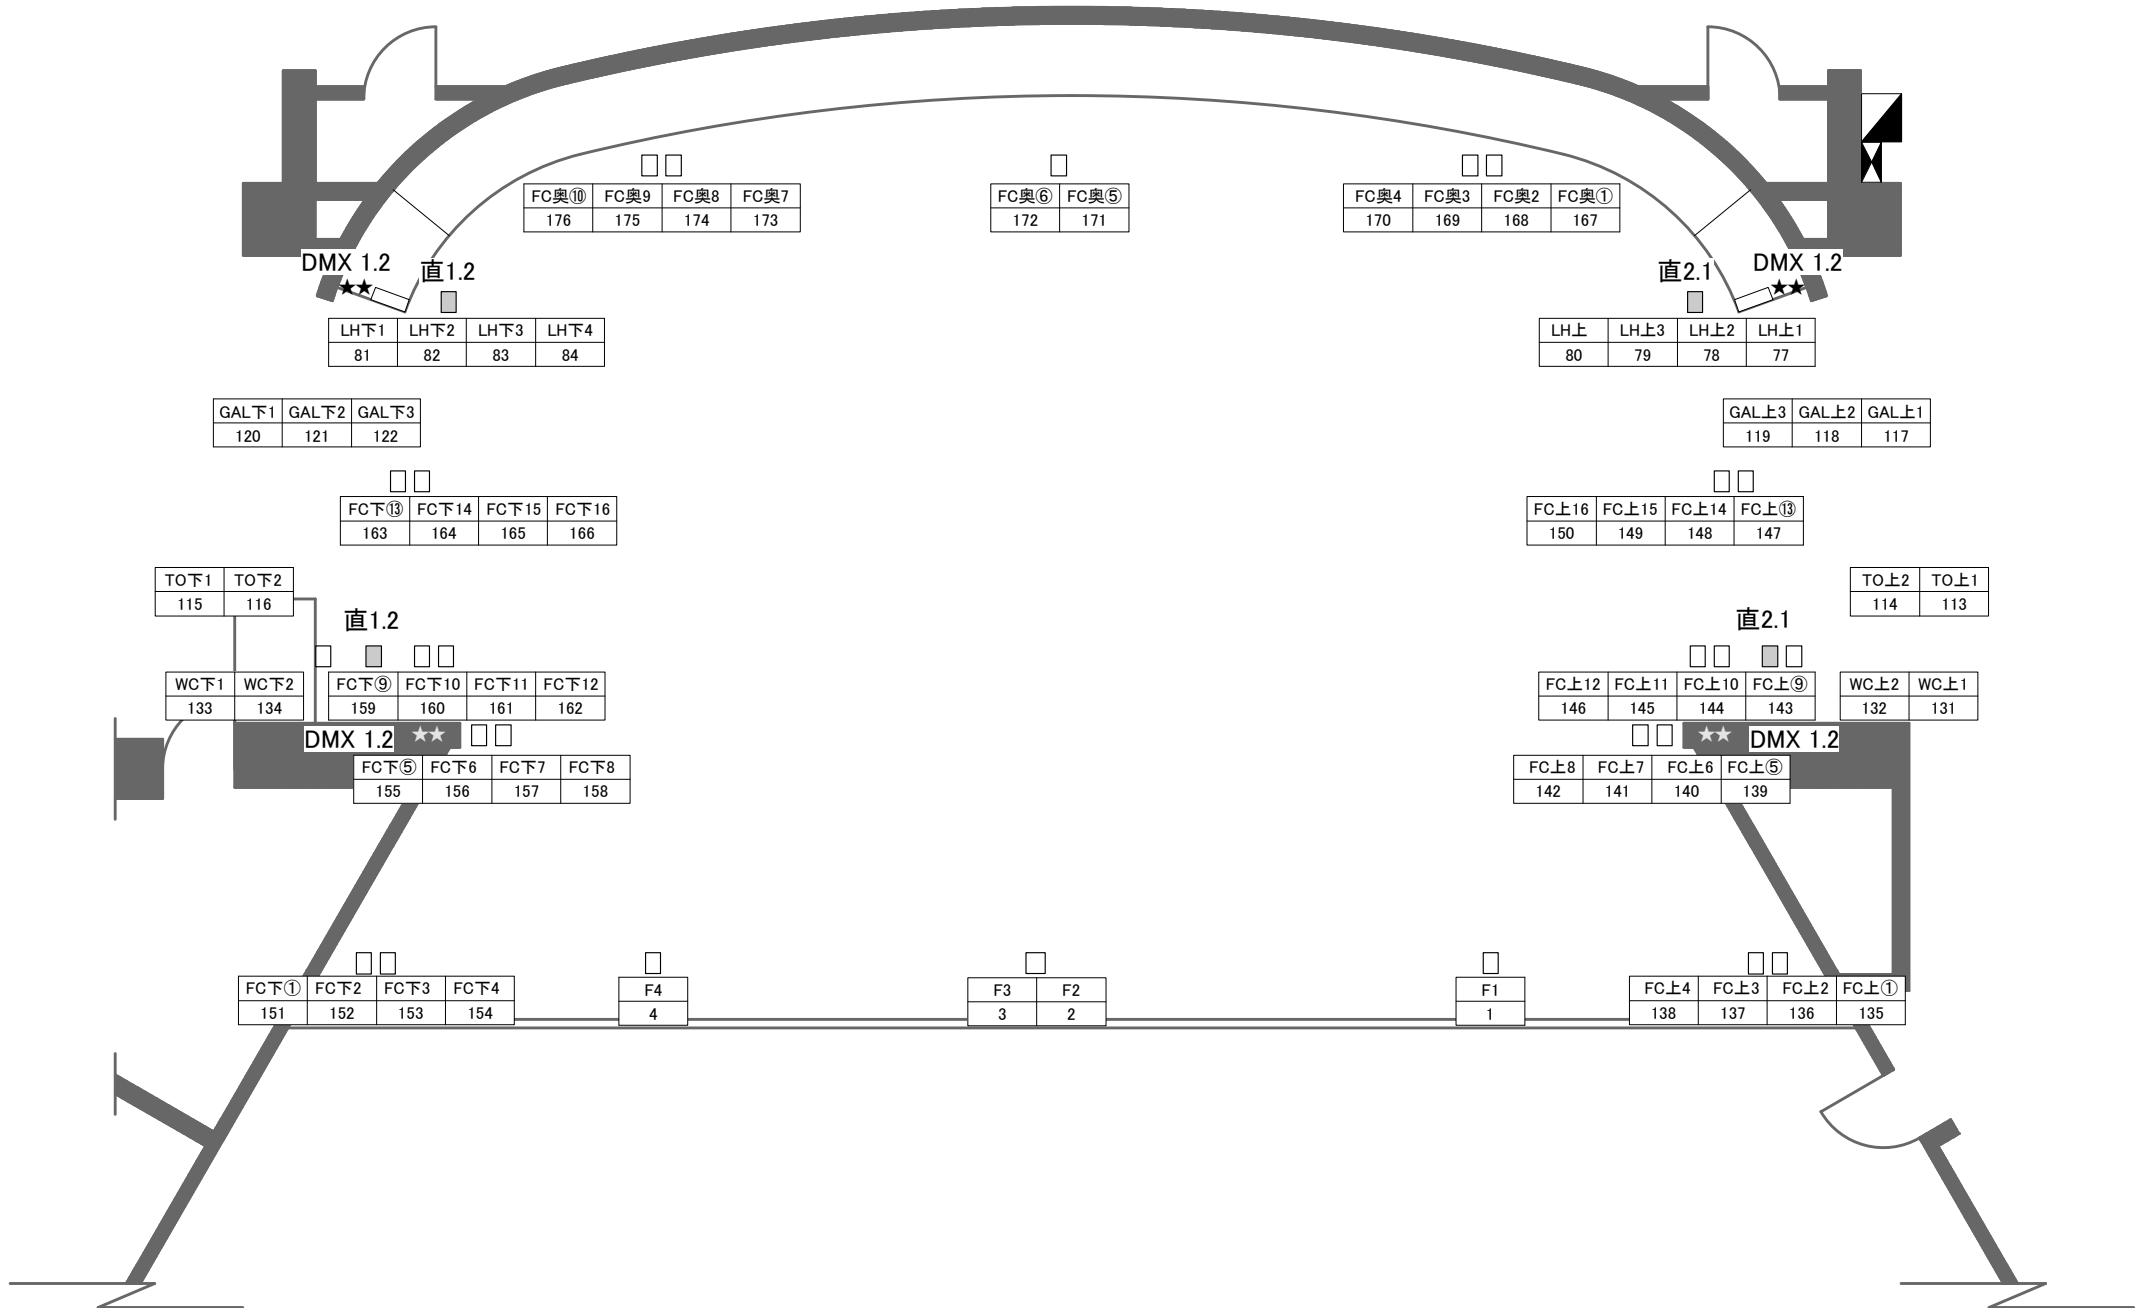

中④	中③	中②	中①	負荷名称	上下④	上下③	上下②	上下①
20	19	18	17	DMX	16	15	14	13

2Bo

※1作業灯/2#W/3#72/4#78

16	15	14	13	12	11	10	9	8	7	6	5	4	3	2	1	回路番号
36	35	34	33	32	31	30	29	28	27	26	25	24	23	22	21	DMX

中④	中③	中②	中①	負荷名称	上下④	上下③	上下②	上下①
12	11	10	9	DMX	8	7	6	5

1Bo

※1作業灯/2#W/3#72/4#78

8	7	6	5	回路番号
130	129	128	127	DMX

4	3	2	1	回路番号
126	125	124	123	DMX

4 3 2 1 0 1 2 3 4

B-SUS  
※1・16は直調切替可

SL-2  
※1・16は直調切替可

SL-1  
※1・16は直調切替可

# 名古屋市公会堂ステージ回路図

1CEILING

2CEILING

※●白抜き数字は未使用回路です

④ DMX 204

③ DMX 203

1F

② DMX 202