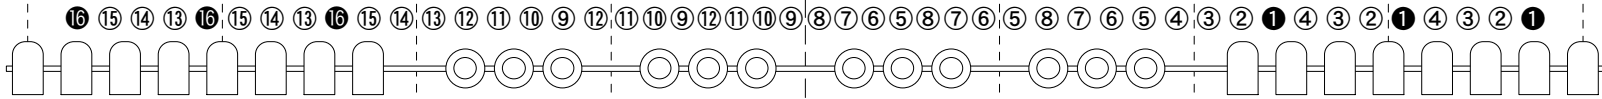

下④#22	下③#63	下②#72	下①#71	負荷名称	上④#22	上③#63	上②#72	上①#71
76	75	74	73	DMX	72	71	70	69

UH

16	15	14	13	12	11	10	9	8	7	6	5	4	3	2	1	回路番号
68	67	66	65	64	63	62	61	60	59	58	57	56	55	54	53	DMX

16	15	14	13	12	11	10	9	8	7	6	5	4	3	2	1	回路番号
52	51	50	49	48	47	46	45	44	43	42	41	40	39	38	37	DMX

中④	中③	中②	中①	負荷名称	上下④	上下③	上下②	上下①
20	19	18	17	DMX	16	15	14	13

2Bo

※1作業灯/2#W/3#72/4#78

16	15	14	13	12	11	10	9	8	7	6	5	4	3	2	1	回路番号
36	35	34	33	32	31	30	29	28	27	26	25	24	23	22	21	DMX

中④	中③	中②	中①	負荷名称	上下④	上下③	上下②	上下①
12	11	10	9	DMX	8	7	6	5

1Bo

※1作業灯/2#W/3#72/4#78

8	7	6	5	回路番号
130	129	128	127	DMX

4	3	2	1	回路番号
126	125	124	123	DMX

4 3 2 1 0 1 2 3 4

B-SUS  
※1・16は直調切替可

SL-2  
※1・16は直調切替可

SL-1  
※1・16は直調切替可