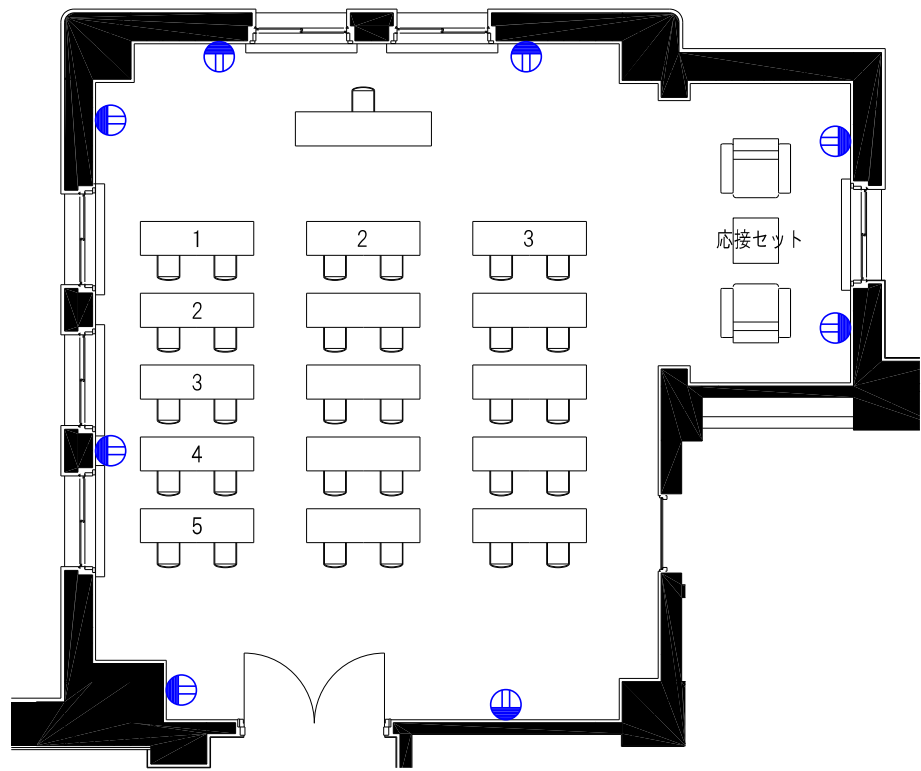

9,987

8,157

北西広間

コンセント位置

基本レイアウト	スクール2人掛け	30 席
---------	----------	------

名古屋市公会堂

第 6 集会室

施設階	SC=1/100(A4)
3 階	84 m ²