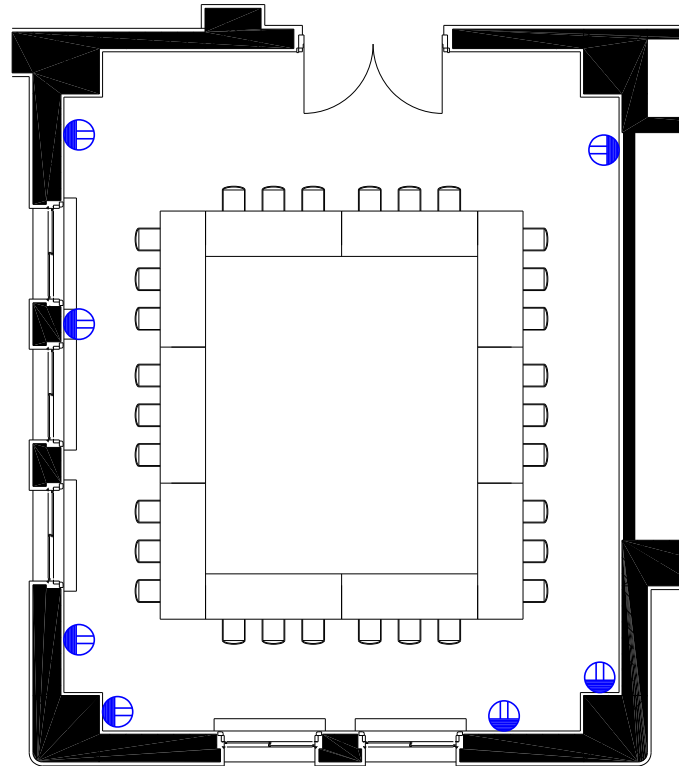

南西広間

8,987

7,343

 コンセント位置

基本レイアウト ロの字3人掛け 30 席

名古屋市公会堂

第 4 集会室

施設階	SC=1/100(A4)
3 階	73 m ²