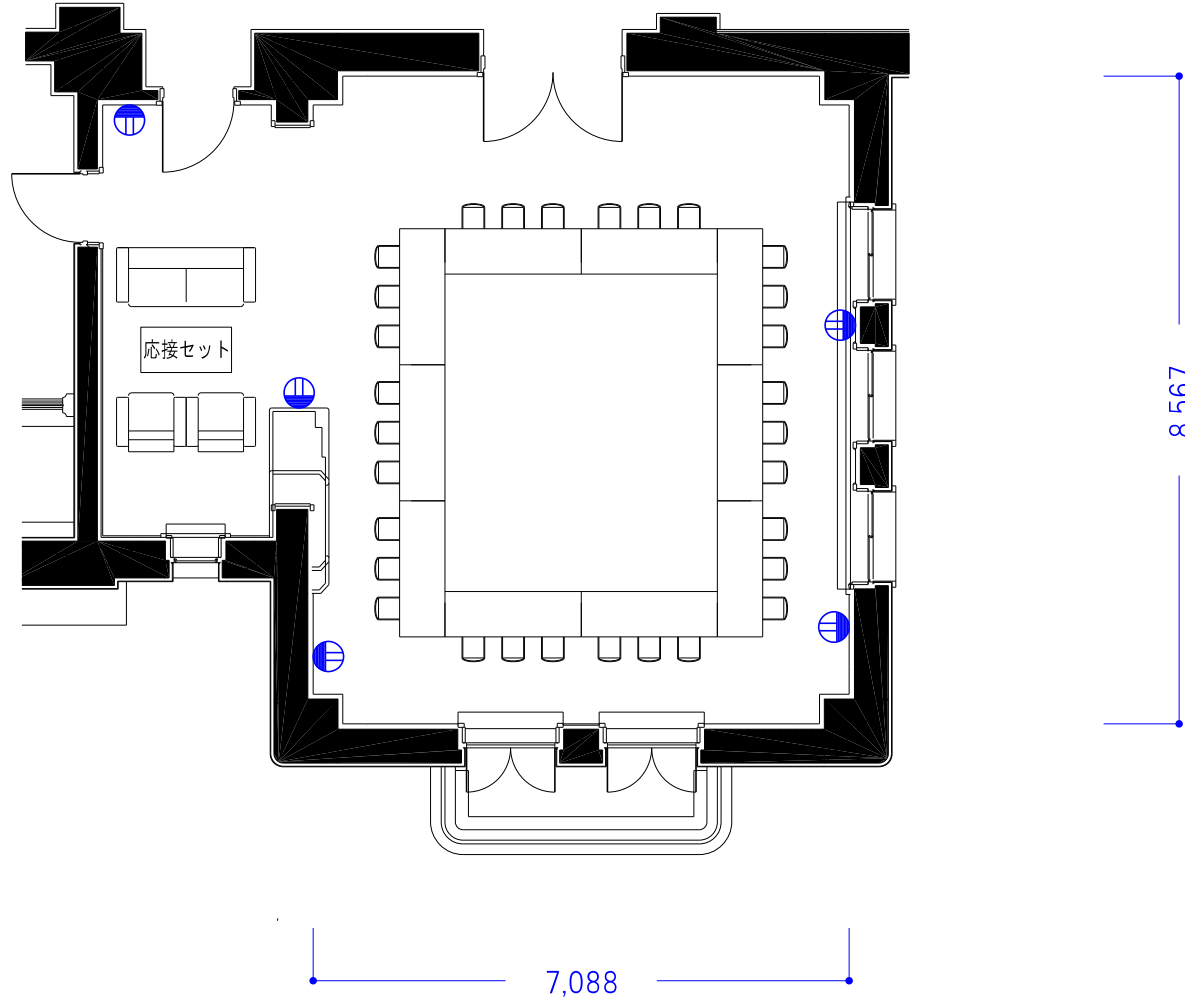

南東広間

コンセント位置

名古屋市公会堂

第 2 集会室

基本レイアウト	ロの字3人掛け	30 席
施設階	SC=1/100(A4)	
2 階	88 m ²	