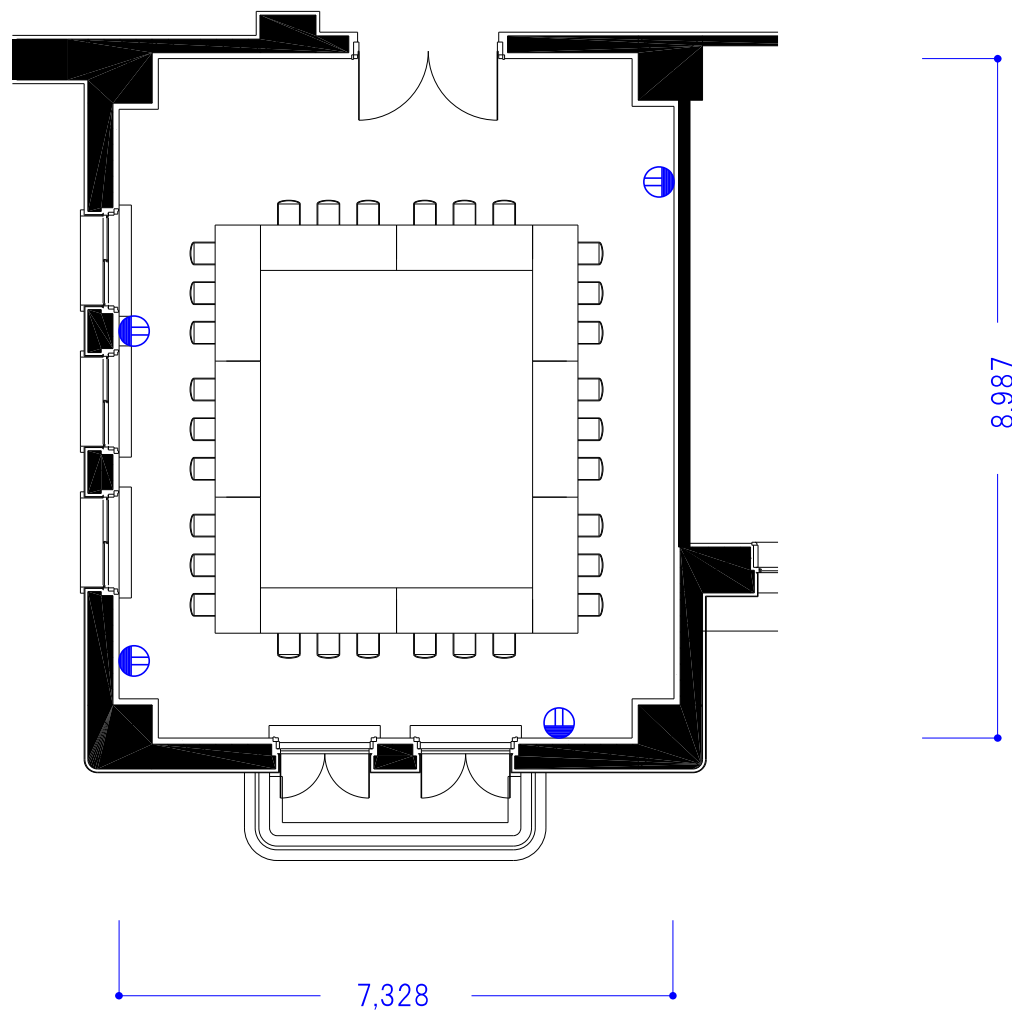

南西広間

 コンセント位置

名古屋市公会堂

第 1 集会室

基本レイアウト	口の字3人掛け	30 席
施設階	SC=1/100(A4)	
2 階	73 m ²	