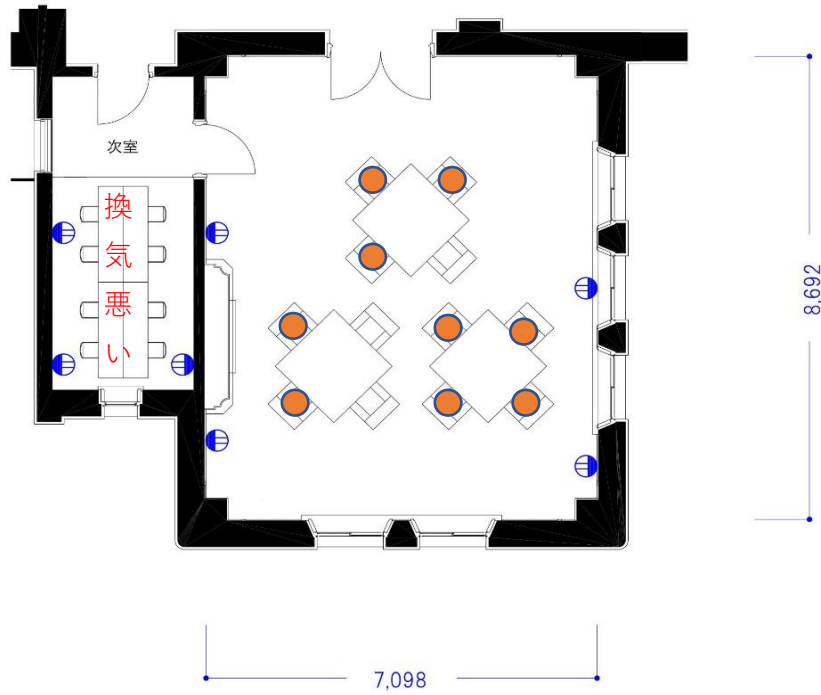

南東広間

想定定員
9名

● コンセント位置

名古屋市公会堂

特別室

基本レイアウト		20 席
施設階	SC=1/100(A4)	
4 階	室面積	68 m ²