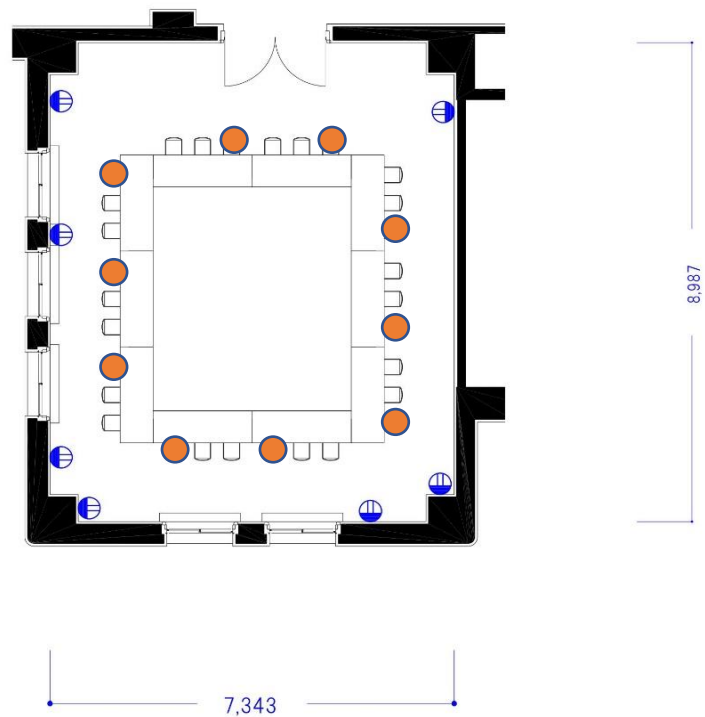

南西広間

レイアウト定員
10名

椅子のみ定員
20名

📍 コンセント位置

名古屋市公会堂

第4集会室

基本レイアウト	ロの字3人掛け	30 席
施設階	SC=1/100(A4)	
3 階	73 m ²	