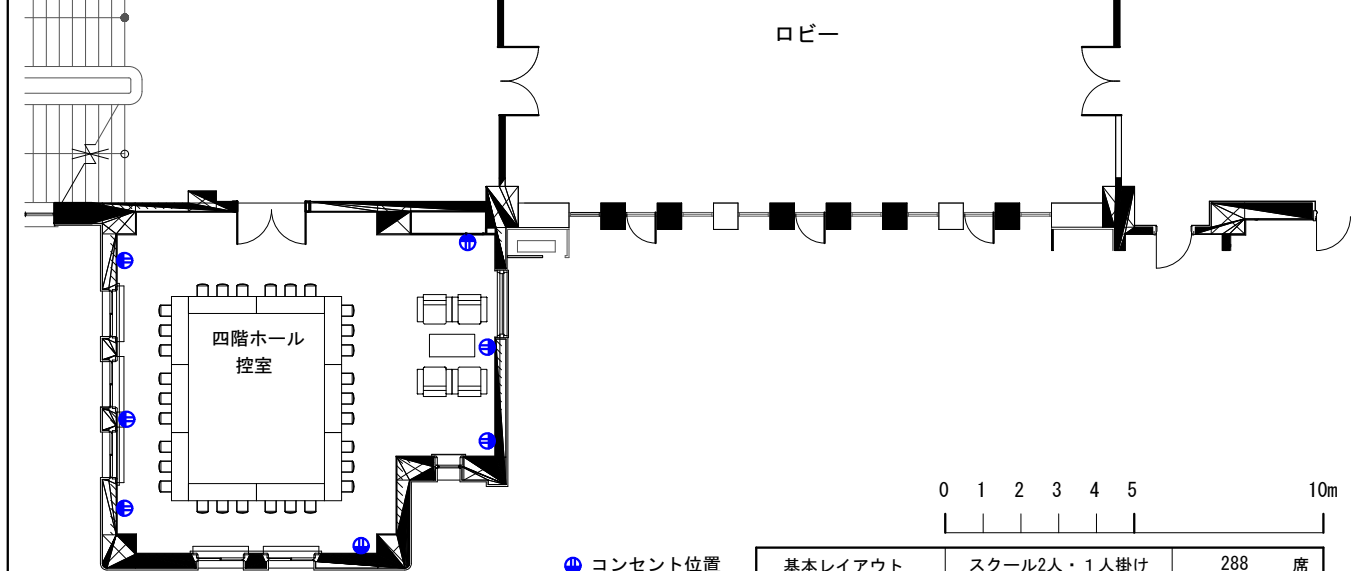

ステージ

W1200  
D4680  
H600

吊物機構

バトン2  
W8750 H4850

バトン1  
W7600 H4840

ライトバトン2  
W9000 H4680  
直回路20A 1回路

ライトバトン1  
W7600 H5330  
直回路20A 1回路  
LED500W相当スポットライト  
6台常設

24,220

スクリーン

バトン2

バトン1

演台 花台

ライトバトン2

ライトバトン1

1.300

1.000

30,970

四階ホール  
控室

ロビー

Ⓧ コンセント位置

基本レイアウト	スクール2人・1人掛け	288 席
---------	-------------	-------

名古屋市公会堂

四階ホール・四階ホール控室

施設階	SC=1/200 (A4)
4 階	室面積 最大定員 833 m <sup>2</sup> 780 名