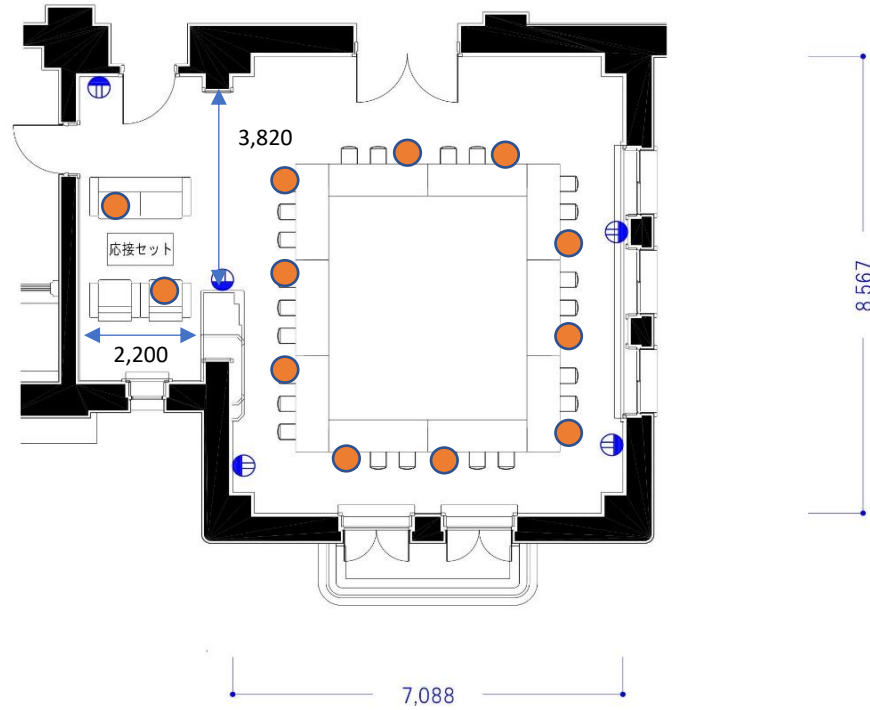

南東広間

レイアウト定員
12名

椅子のみ定員
20名

コンセント位置

名古屋市公会堂

第2集会室

基本レイアウト	口の字3人掛け	30 席
施設階	SC=1/100(A4)	
2 階	88 m ²	