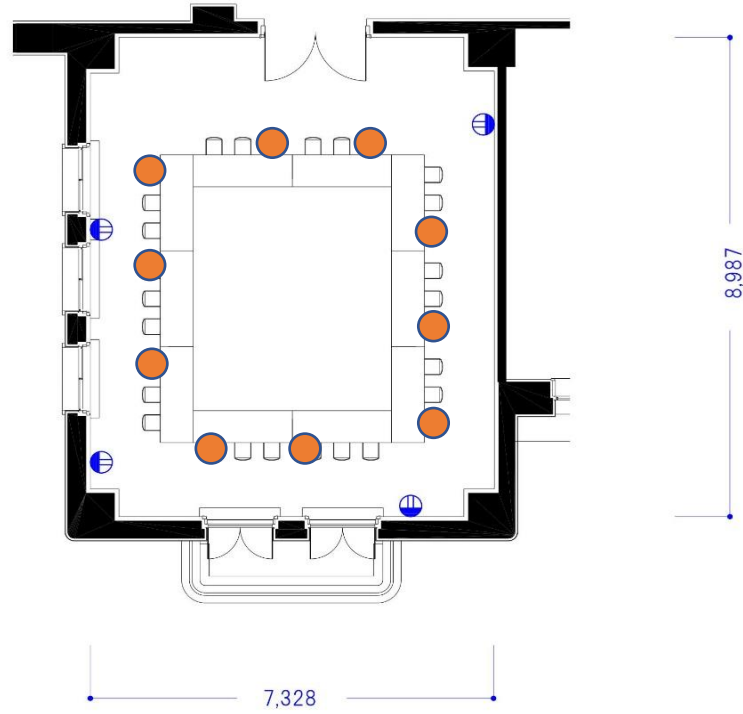

南西広間

レイアウト定員  
10名

椅子のみ定員  
20名

コンセント位置

名古屋市公会堂

第1集会室

基本レイアウト	口の字3人掛け	30 席
施設階	SC=1/100(A4)	
2 階	73 m <sup>2</sup>	