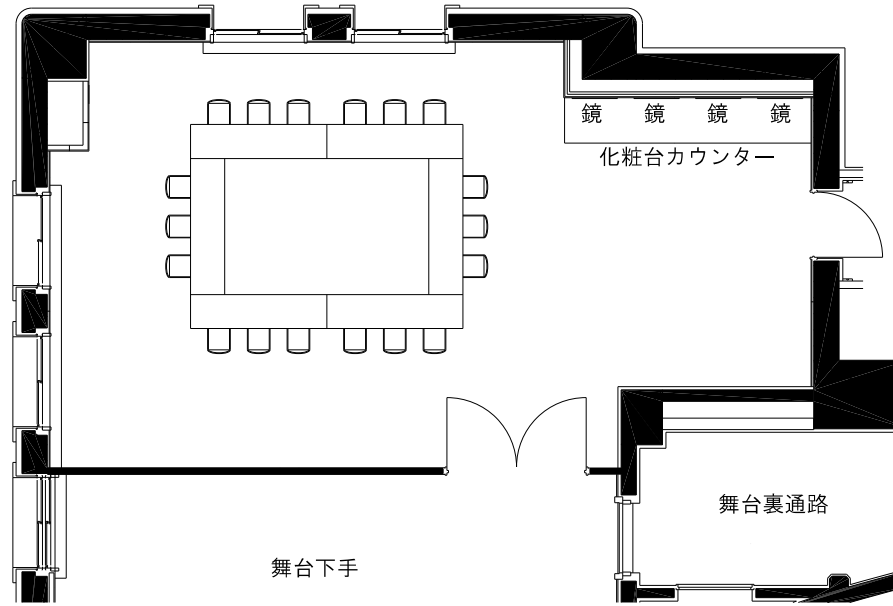

← 10 →

↑  
5.6  
↓

0 1 2 3 4 5 10m

名古屋市公会堂

大ホール控室 (西控室)

施設階	SC=1/100(A4)
1階	室面積 56 m <sup>2</sup>