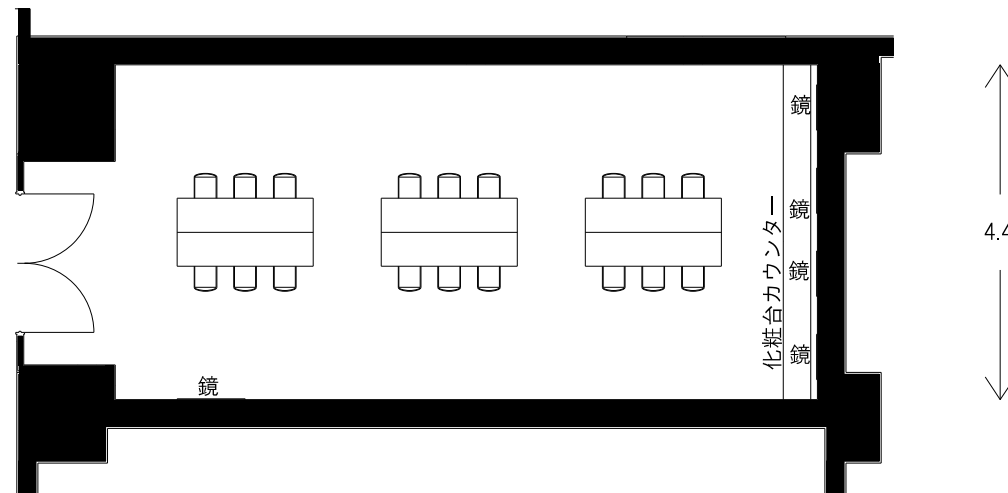

← 10.4 →

廊下C

名古屋市公会堂

第5楽屋

施設階	SC=1/100(A4)
B1階	47 m ²