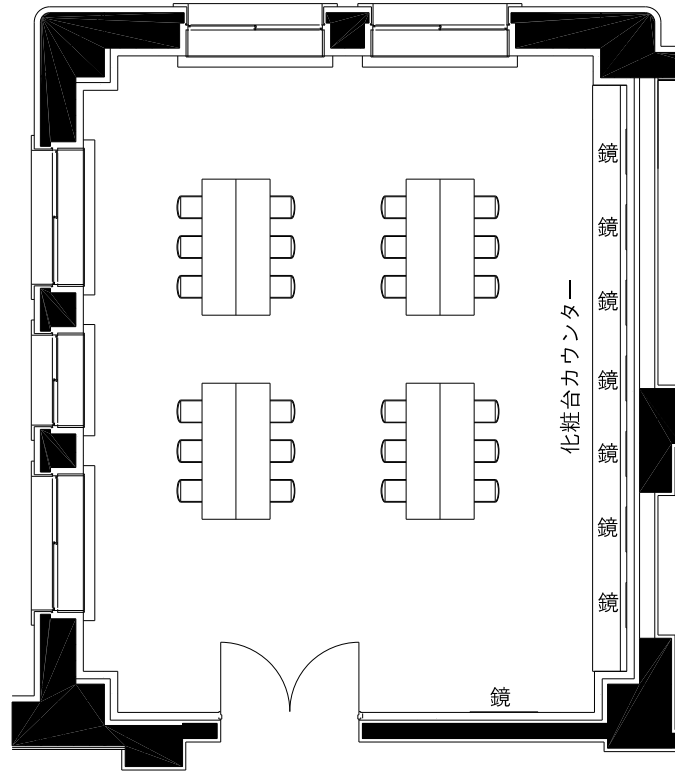

← 7.1 →

↑ 8.6 ↓

名古屋市公会堂

第3楽屋

施設階	SC=1/100(A4)
B1階	室面積 72 m ²