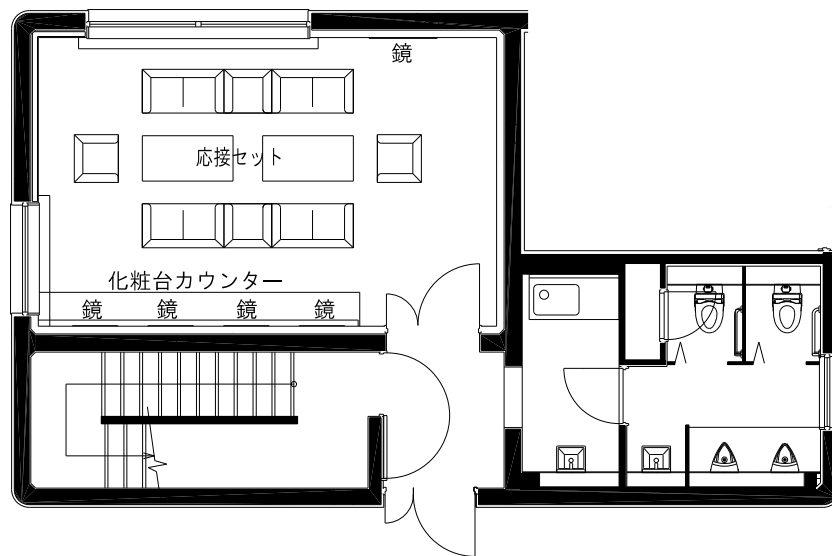

6.0

3.8

名古屋市公会堂

第 2 楽屋

施設階	SC=1/100(A4)
B1階	室面積 27 m ²