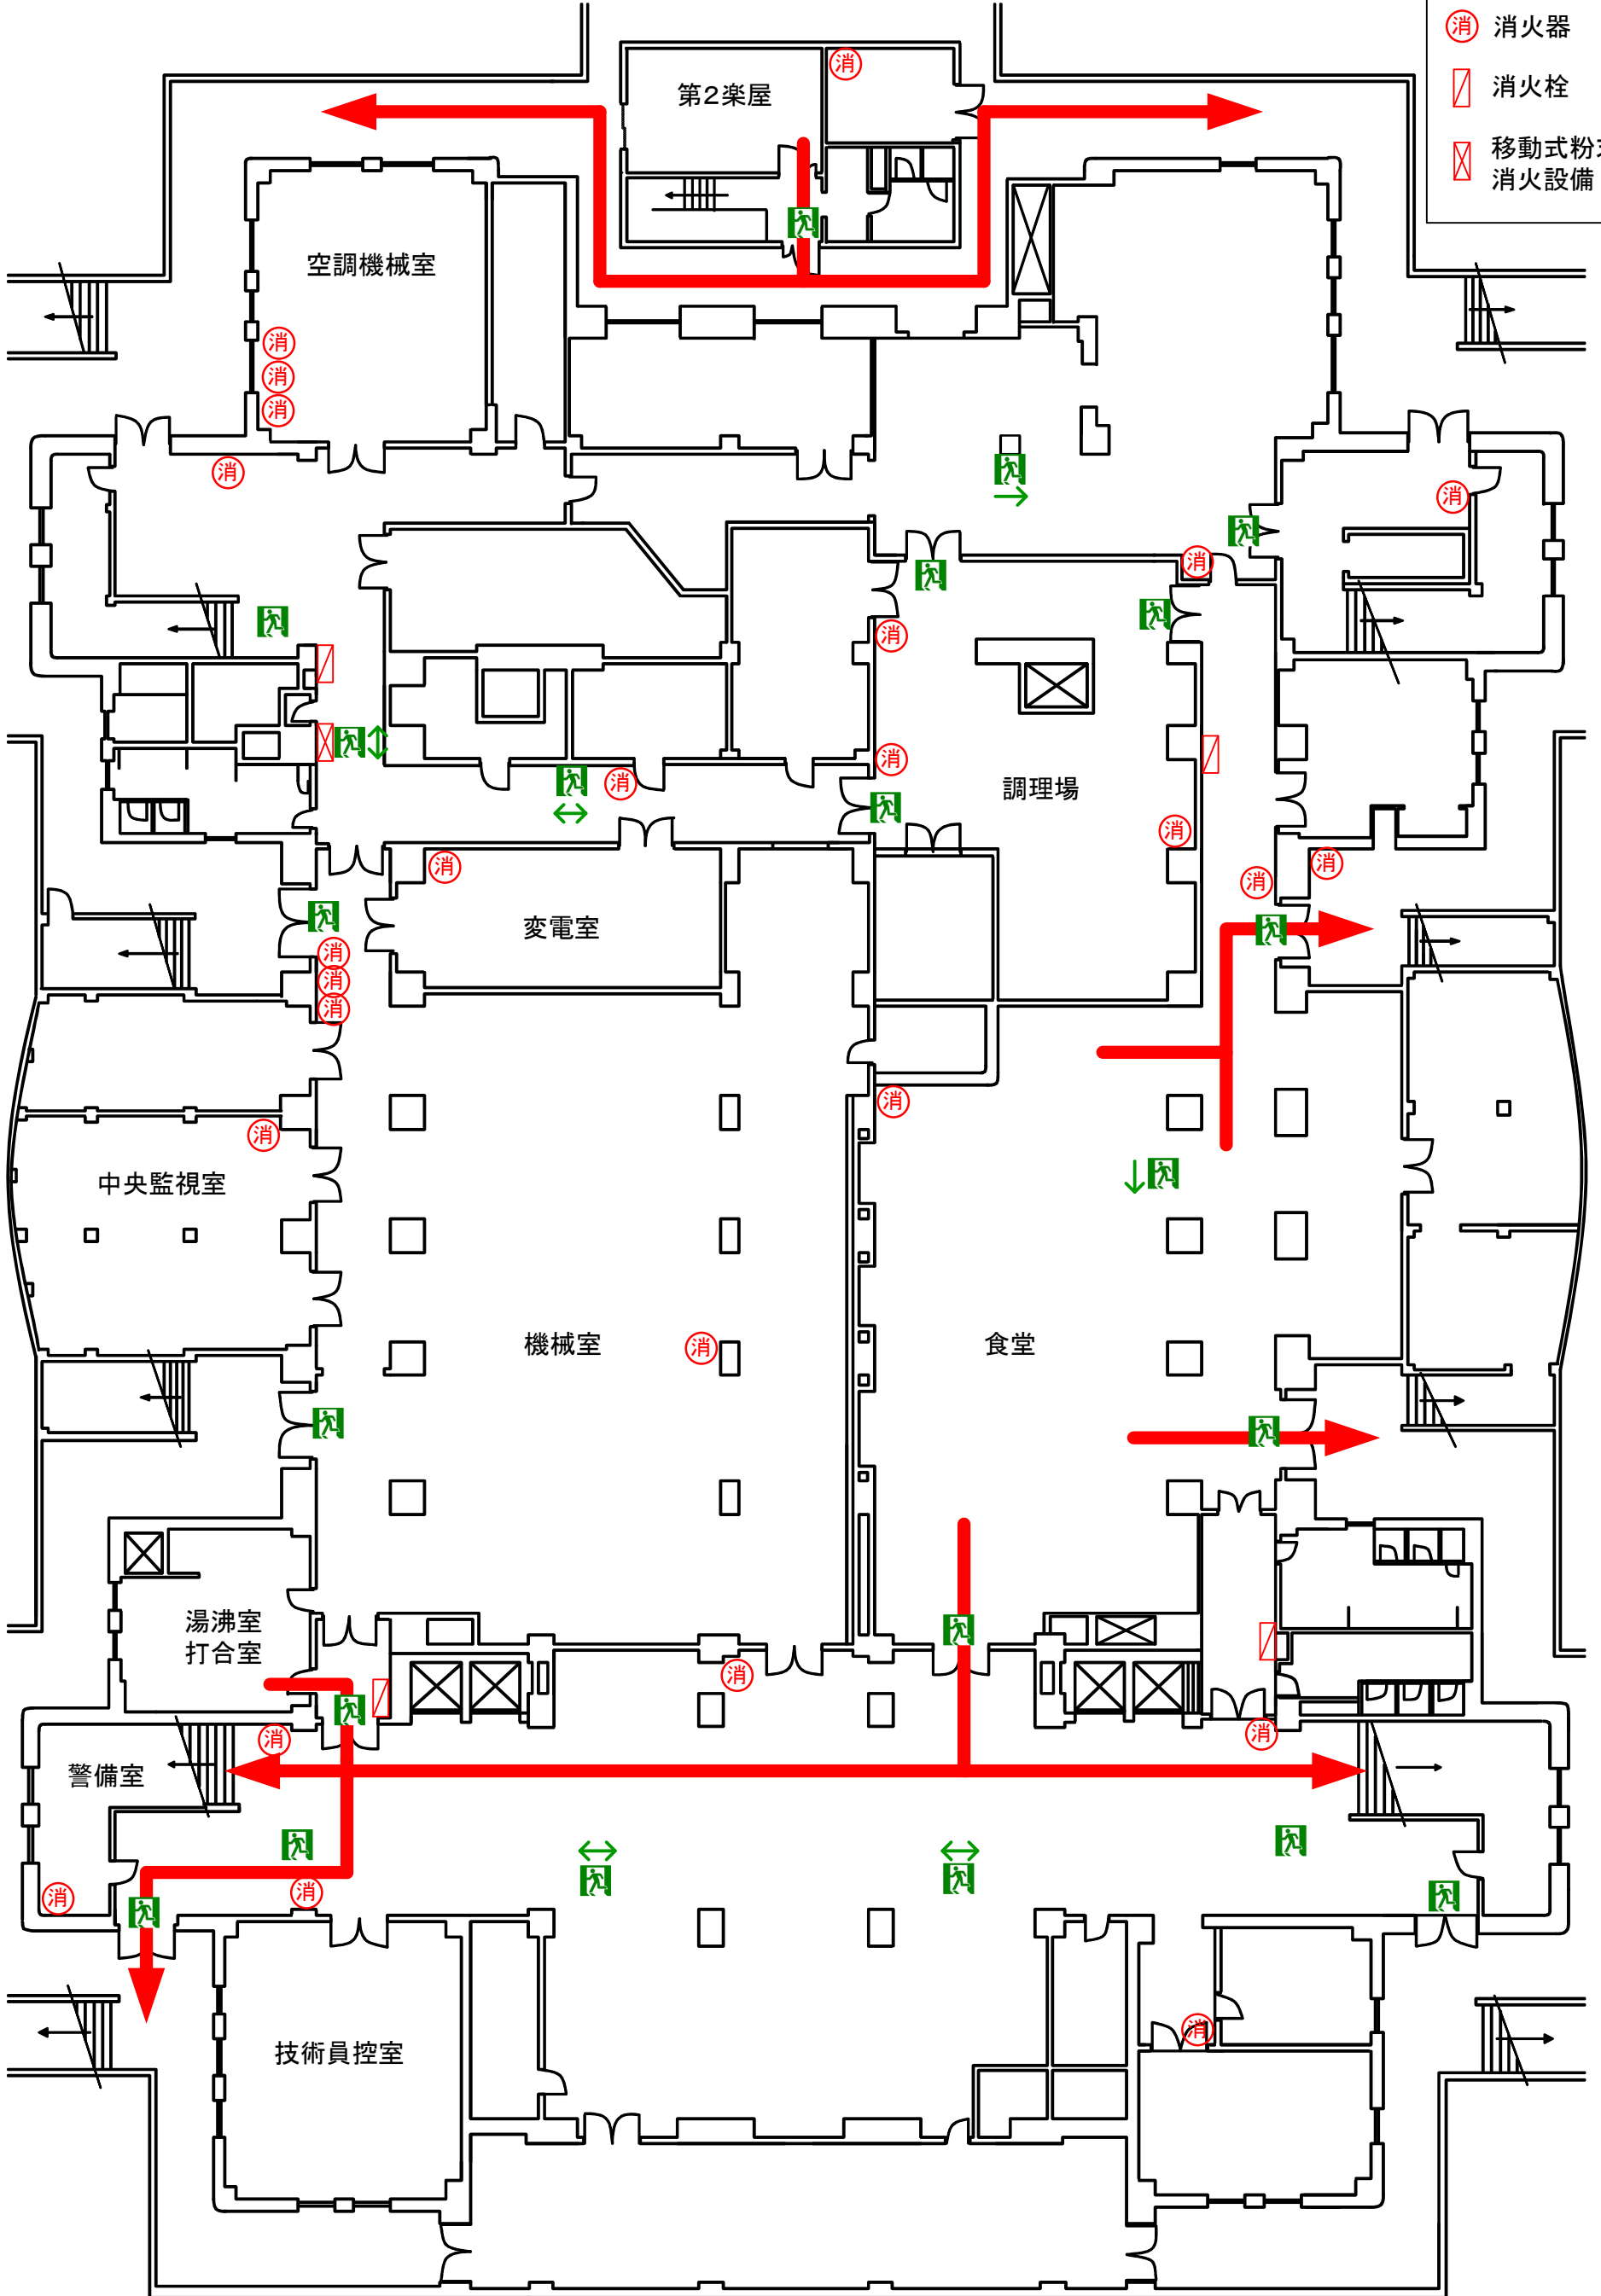

名古屋市公会堂 地階 避難経路図

- 凡例
- 消 消火器
 - 消 消火栓
 - 消 移動式粉末消火設備

名古屋市公会堂 1階 避難経路図

- 凡例
- 消 消火器
 - 消 消火栓

名古屋市公会堂 2階 避難経路図

凡例

	消火器
	消火栓

名古屋市公会堂 3階 避難経路図

- 凡例
- 消火器
 - 消火栓
 - 救助袋

名古屋市公会堂 4階 避難経路図

- 凡例
- 消 消火器
 - 消 消火栓
 - 救 救助袋