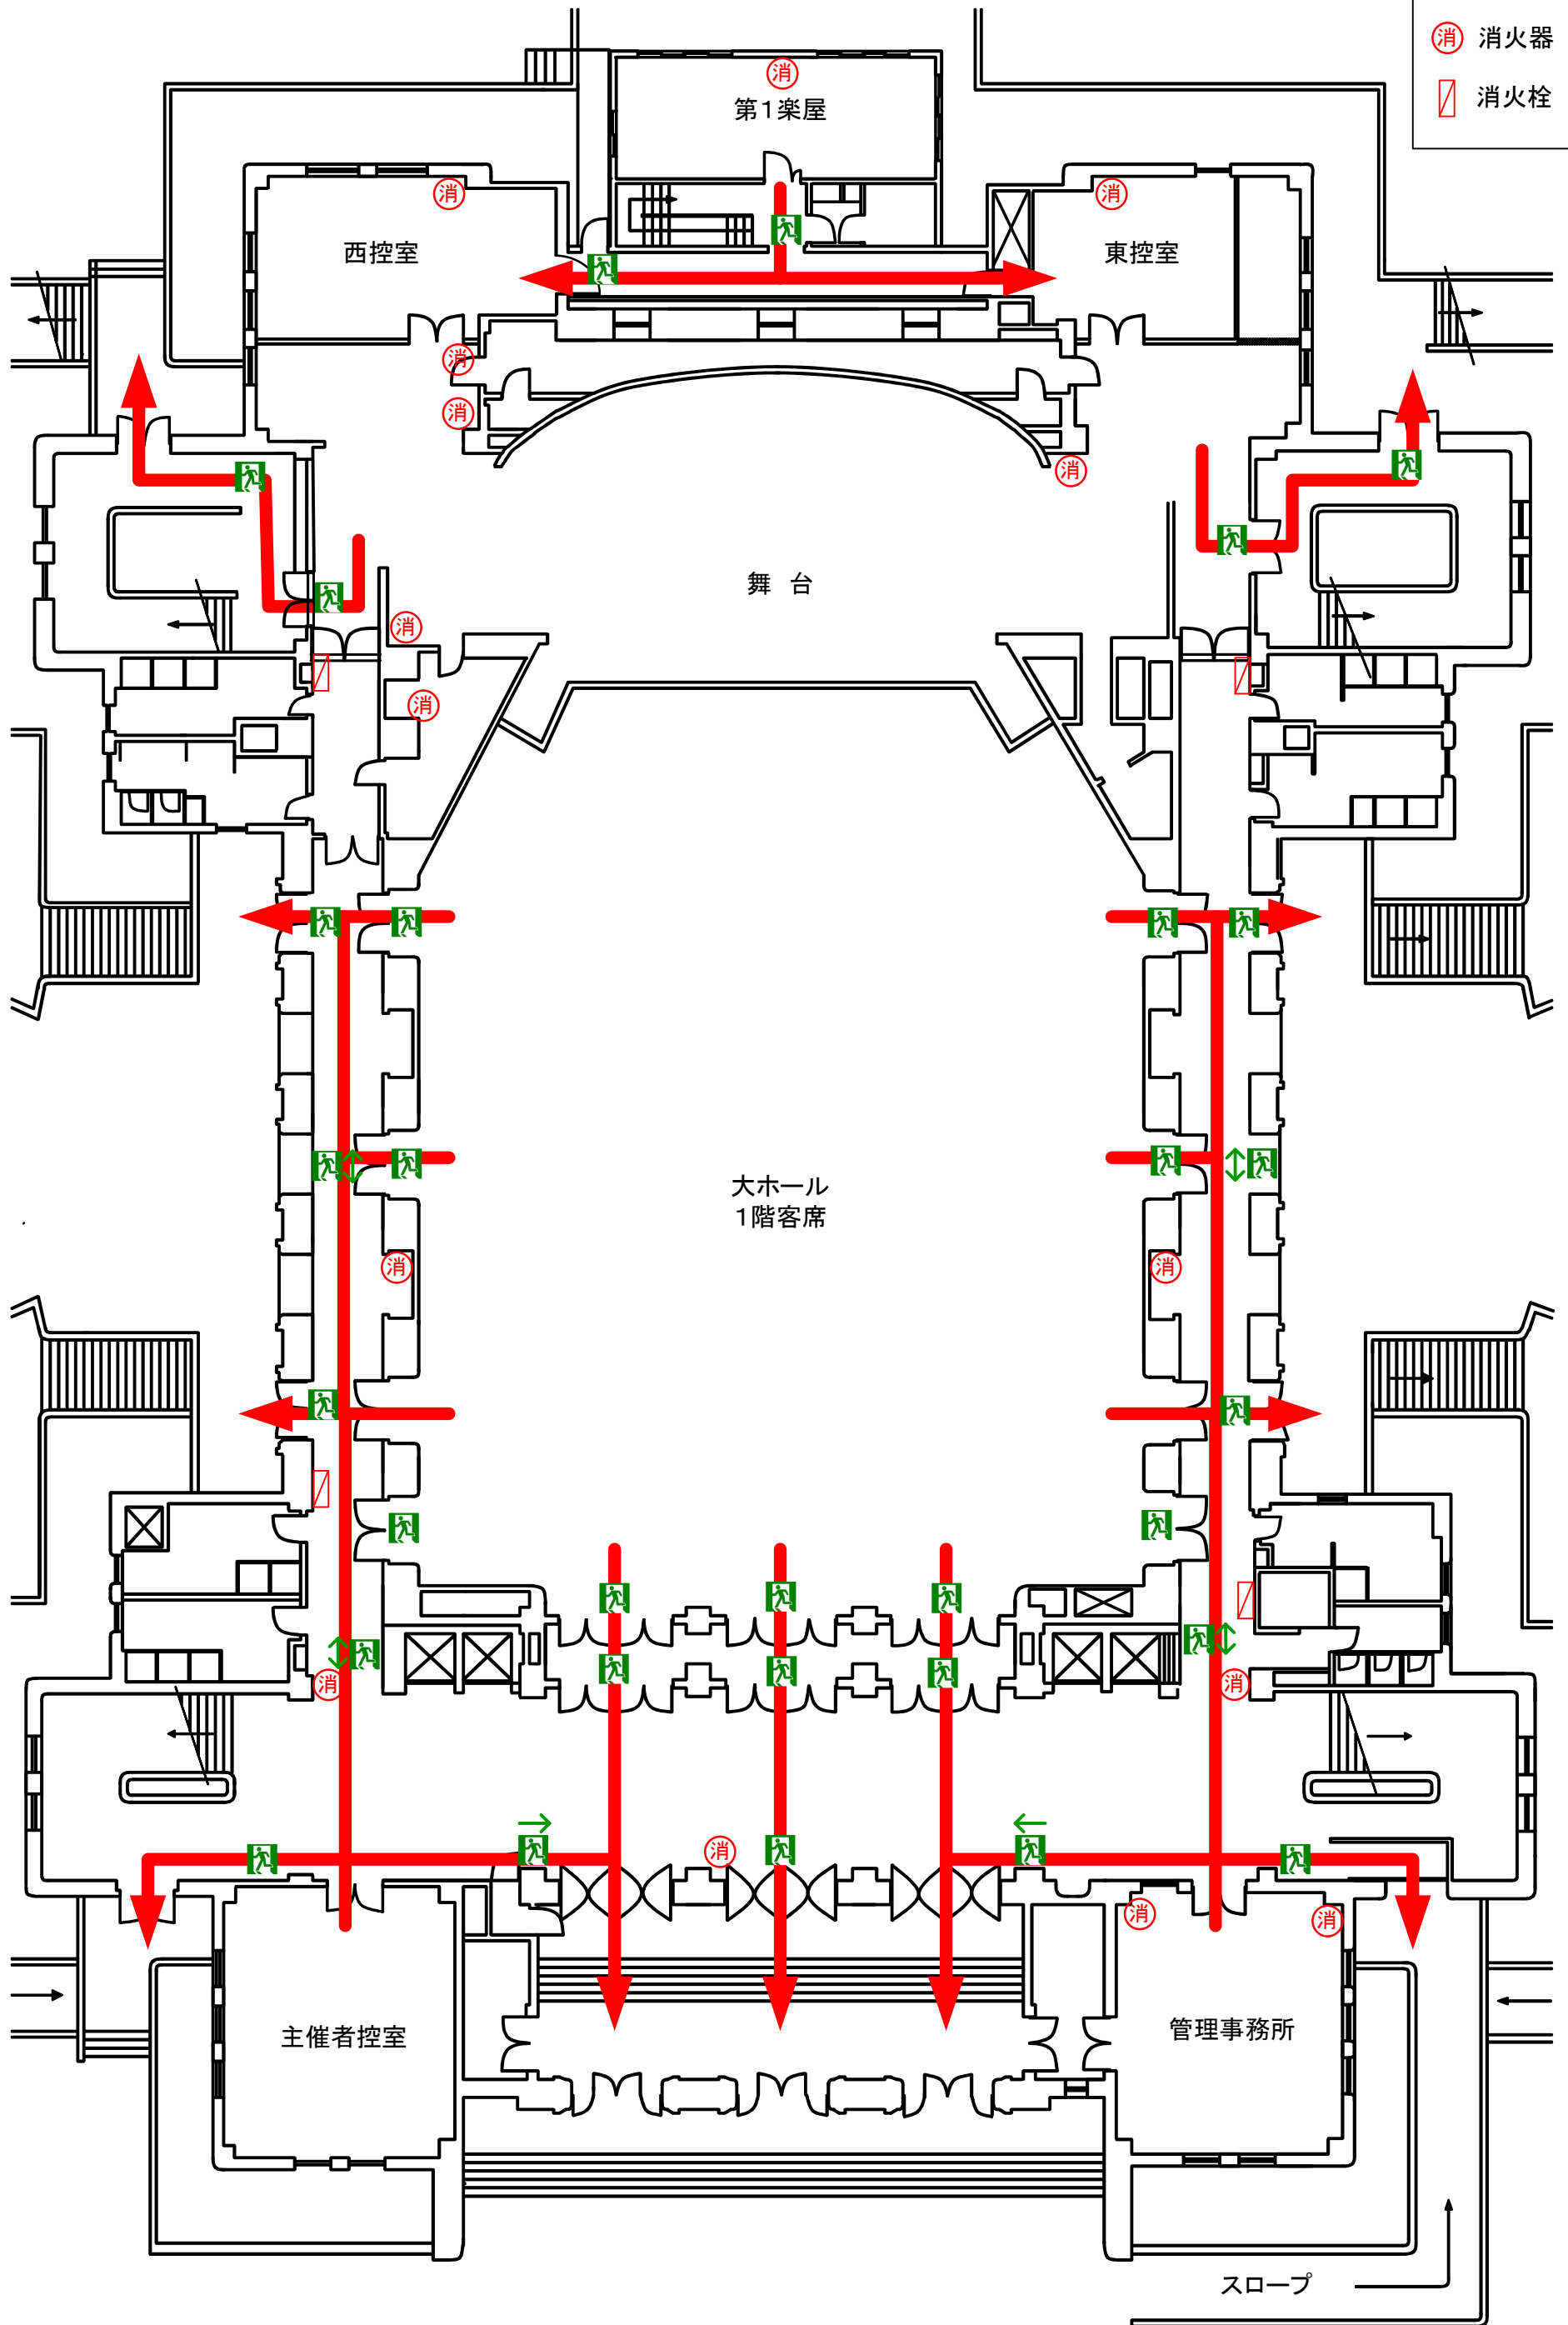

名古屋市公会堂 地階 避難経路図

- 凡例
- 消 消火器
 - 消 消火栓
 - 消 移動式粉末消火設備

名古屋市公会堂 1階 避難経路図

- 凡例
- 消 消火器
 - 消 消火栓

名古屋市公会堂 2階 避難経路図

凡例

	消火器
	消火栓

名古屋市公会堂 3階 避難経路図

- 凡例
- 消火器
 - 消火栓
 - 救助袋

名古屋市公会堂 4階 避難経路図

- 凡例
- 消 消火器
 - 消 消火栓
 - 救 救助袋