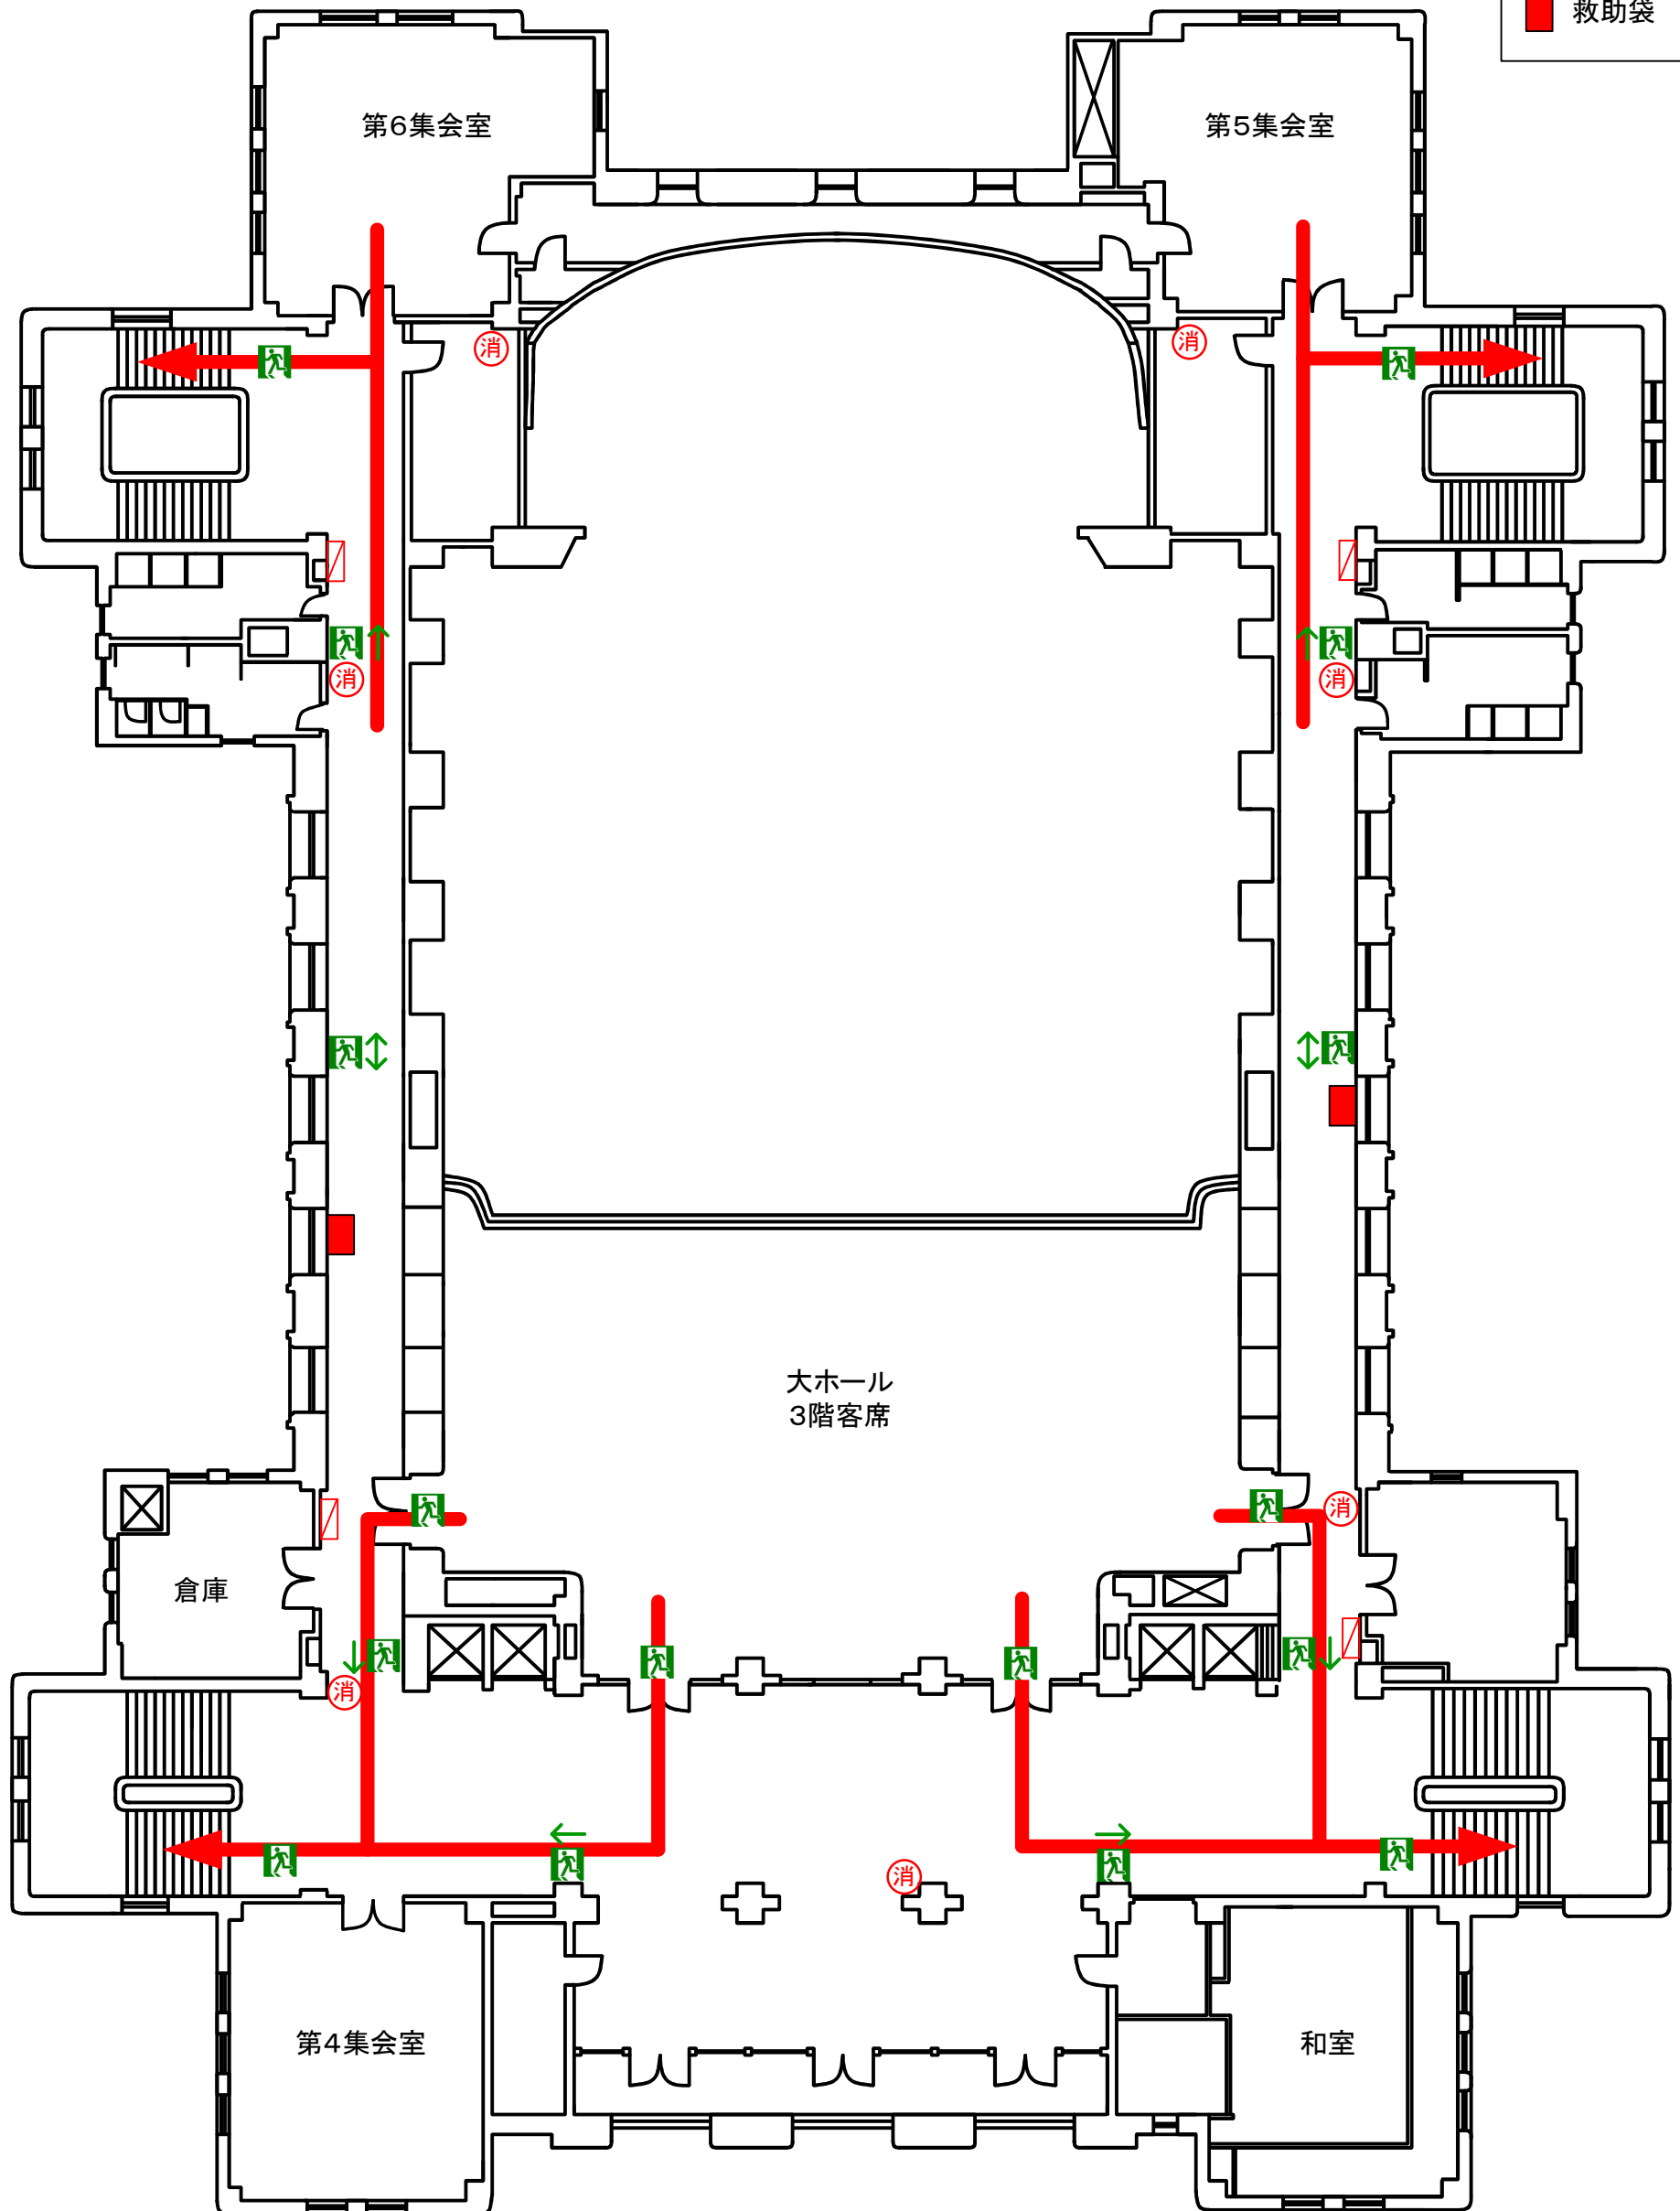

名古屋市公会堂 地階 避難経路図

- 凡例
- 消 消火器
 - 消 消火栓
 - 消 移動式粉末消火設備

名古屋市公会堂 1階 避難経路図

- 凡例
- 消 消火器
 - 消 消火栓

名古屋市公会堂 2階 避難経路図

凡例

	消火器
	消火栓

名古屋市公会堂 3階 避難経路図

- 凡例
- 消火器
 - 消火栓
 - 救助袋

名古屋市公会堂 4階 避難経路図

- 凡例
- 消 消火器
 - 消 消火栓
 - 救 救助袋