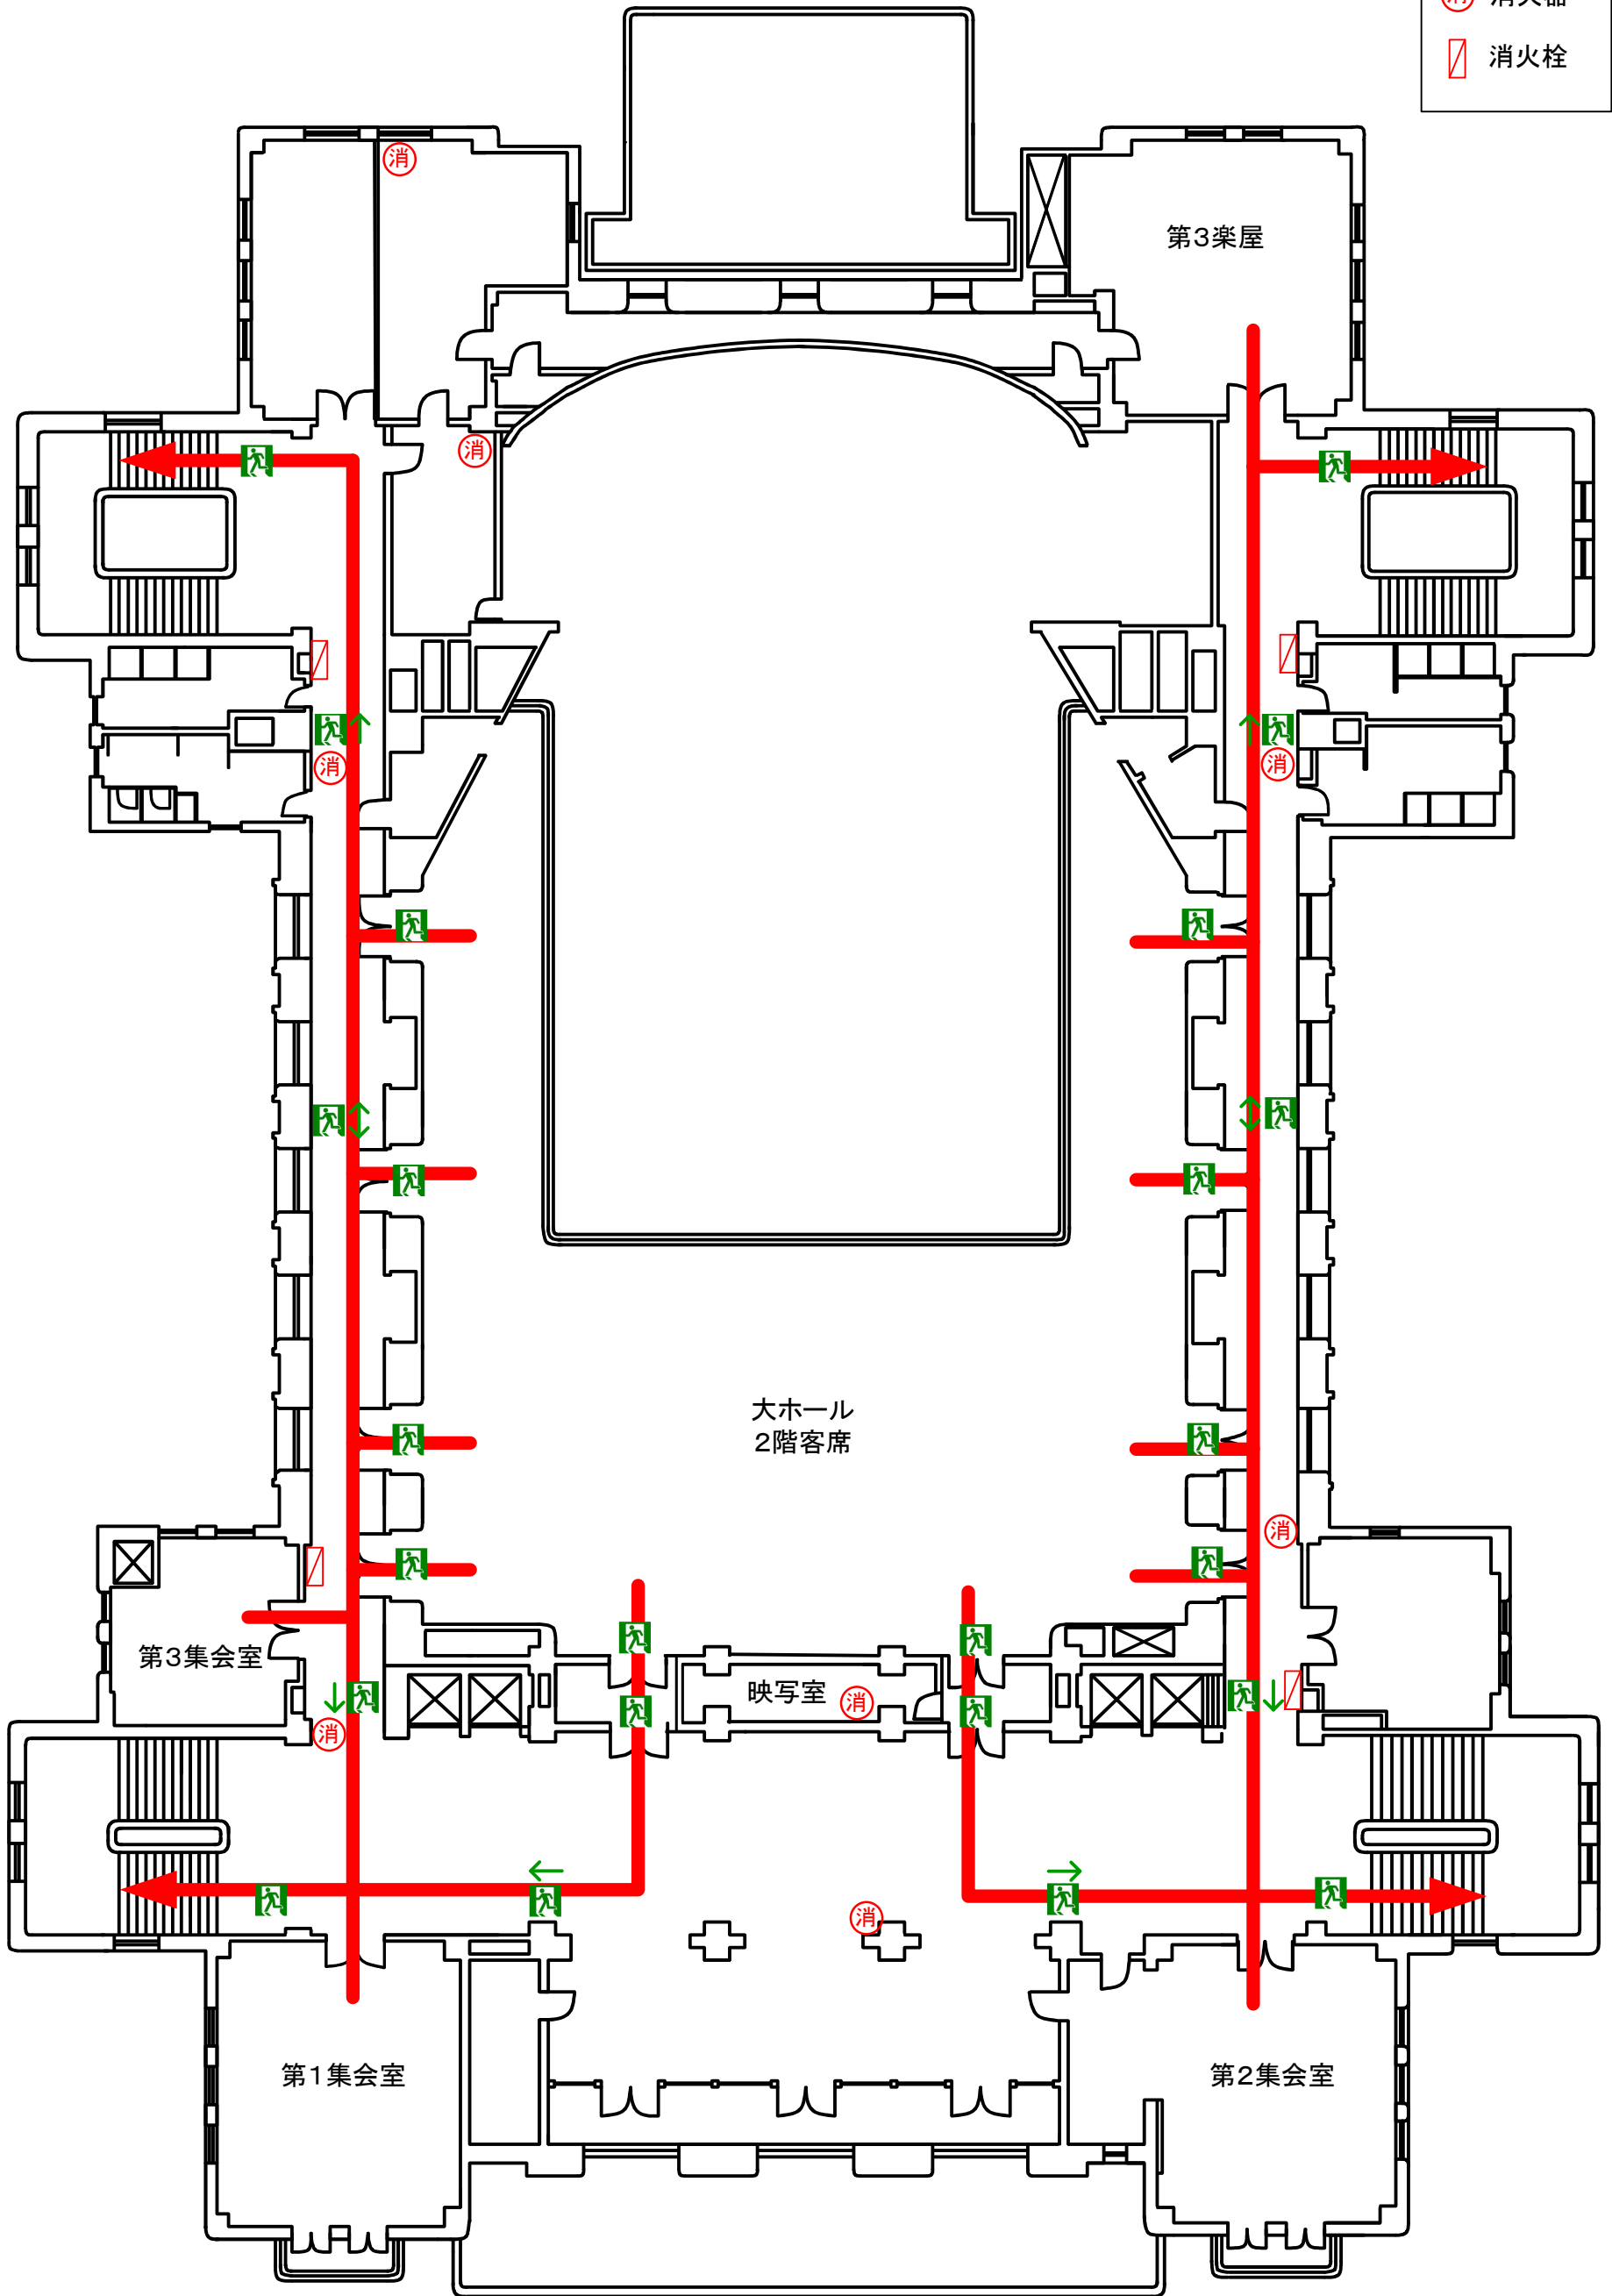

名古屋市公会堂 地階 避難経路図

- 凡例
- 消 消火器
 - 消 消火栓
 - 消 移動式粉末消火設備

名古屋市公会堂 1階 避難経路図

- 凡例
- 消 消火器
 - 消 消火栓

名古屋市公会堂 2階 避難経路図

凡例

	消火器
	消火栓

名古屋市公会堂 3階 避難経路図

- 凡例
- 消火器
 - 消火栓
 - 救助袋

名古屋市公会堂 4階 避難経路図

- 凡例
- 消 消火器
 - 消 消火栓
 - 救 救助袋