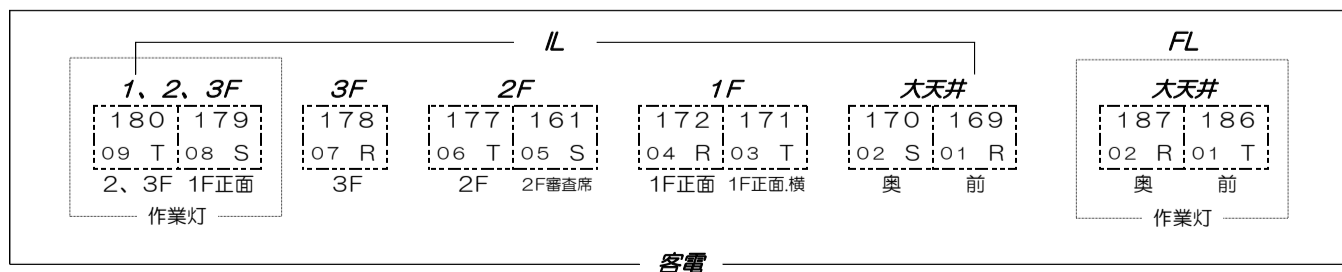

名古屋市公会堂DMXアドレス一覧表

■は30C型コンセント □は20C型コンセント ▭はコンセントありません