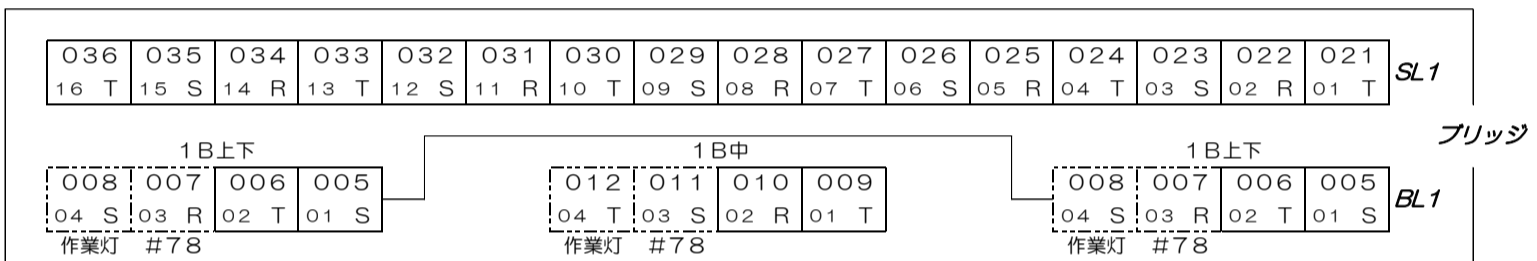

名古屋市公会堂DMXアドレス一覧表

■は30C型コンセント □は20C型コンセント ▭はコンセントありません