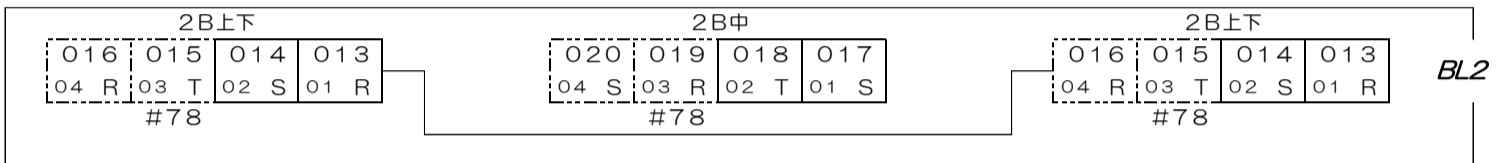

名古屋市公会堂DMXアドレス一覧表

■は30C型コンセント □は20C型コンセント ▭はコンセントありません