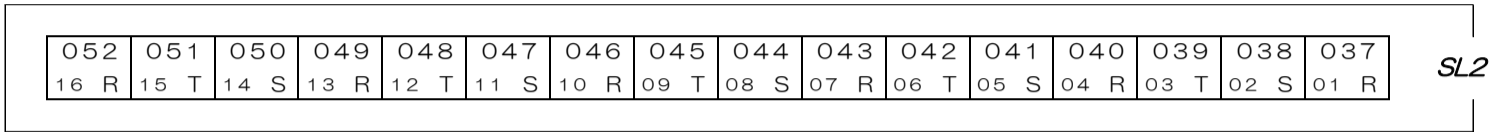

名古屋市公会堂DMXアドレス一覧表

■は30C型コンセント □は20C型コンセント ▭はコンセントありません