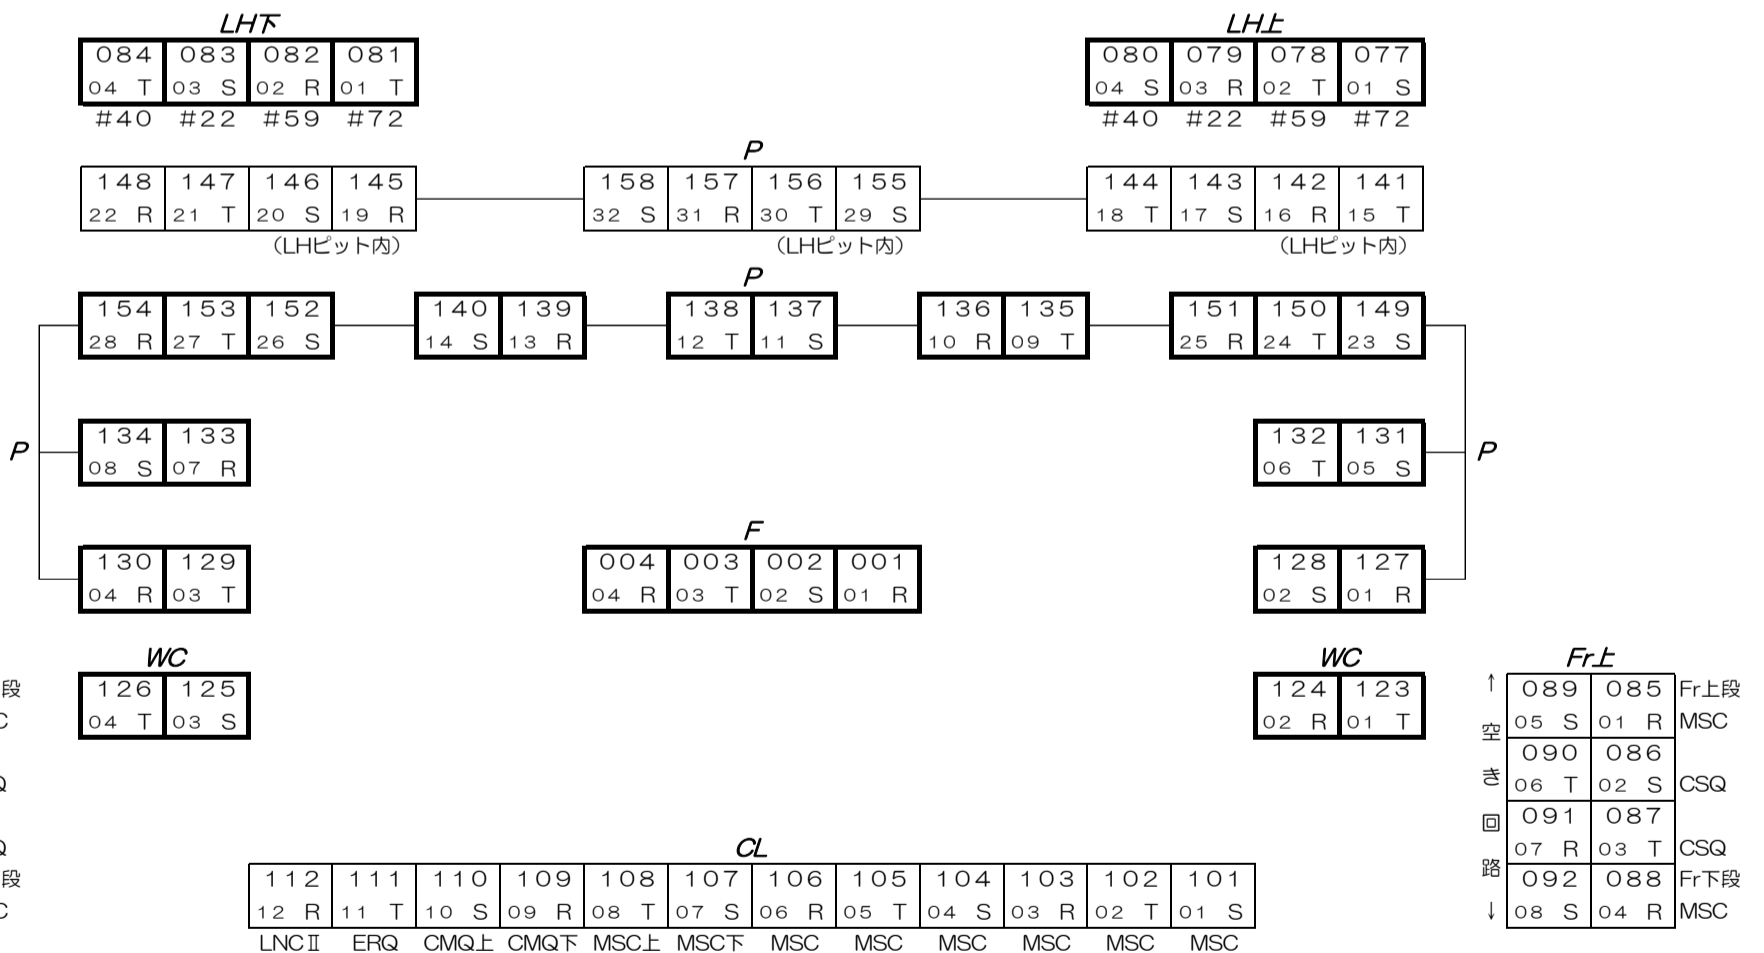

名古屋市公会堂DMXアドレス一覧表

■は30C型コンセント □は20C型コンセント ▭はコンセントありません