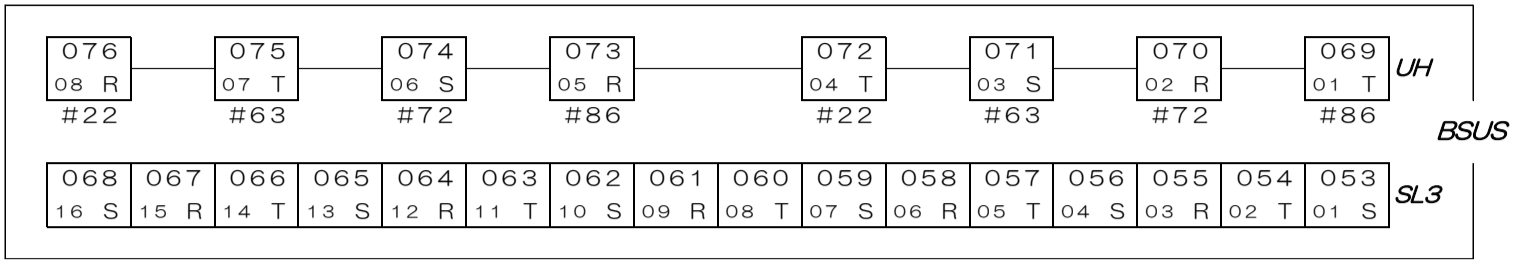

名古屋市公会堂DMXアドレス一覧表

■は30C型コンセント □は20C型コンセント ▭はコンセントありません