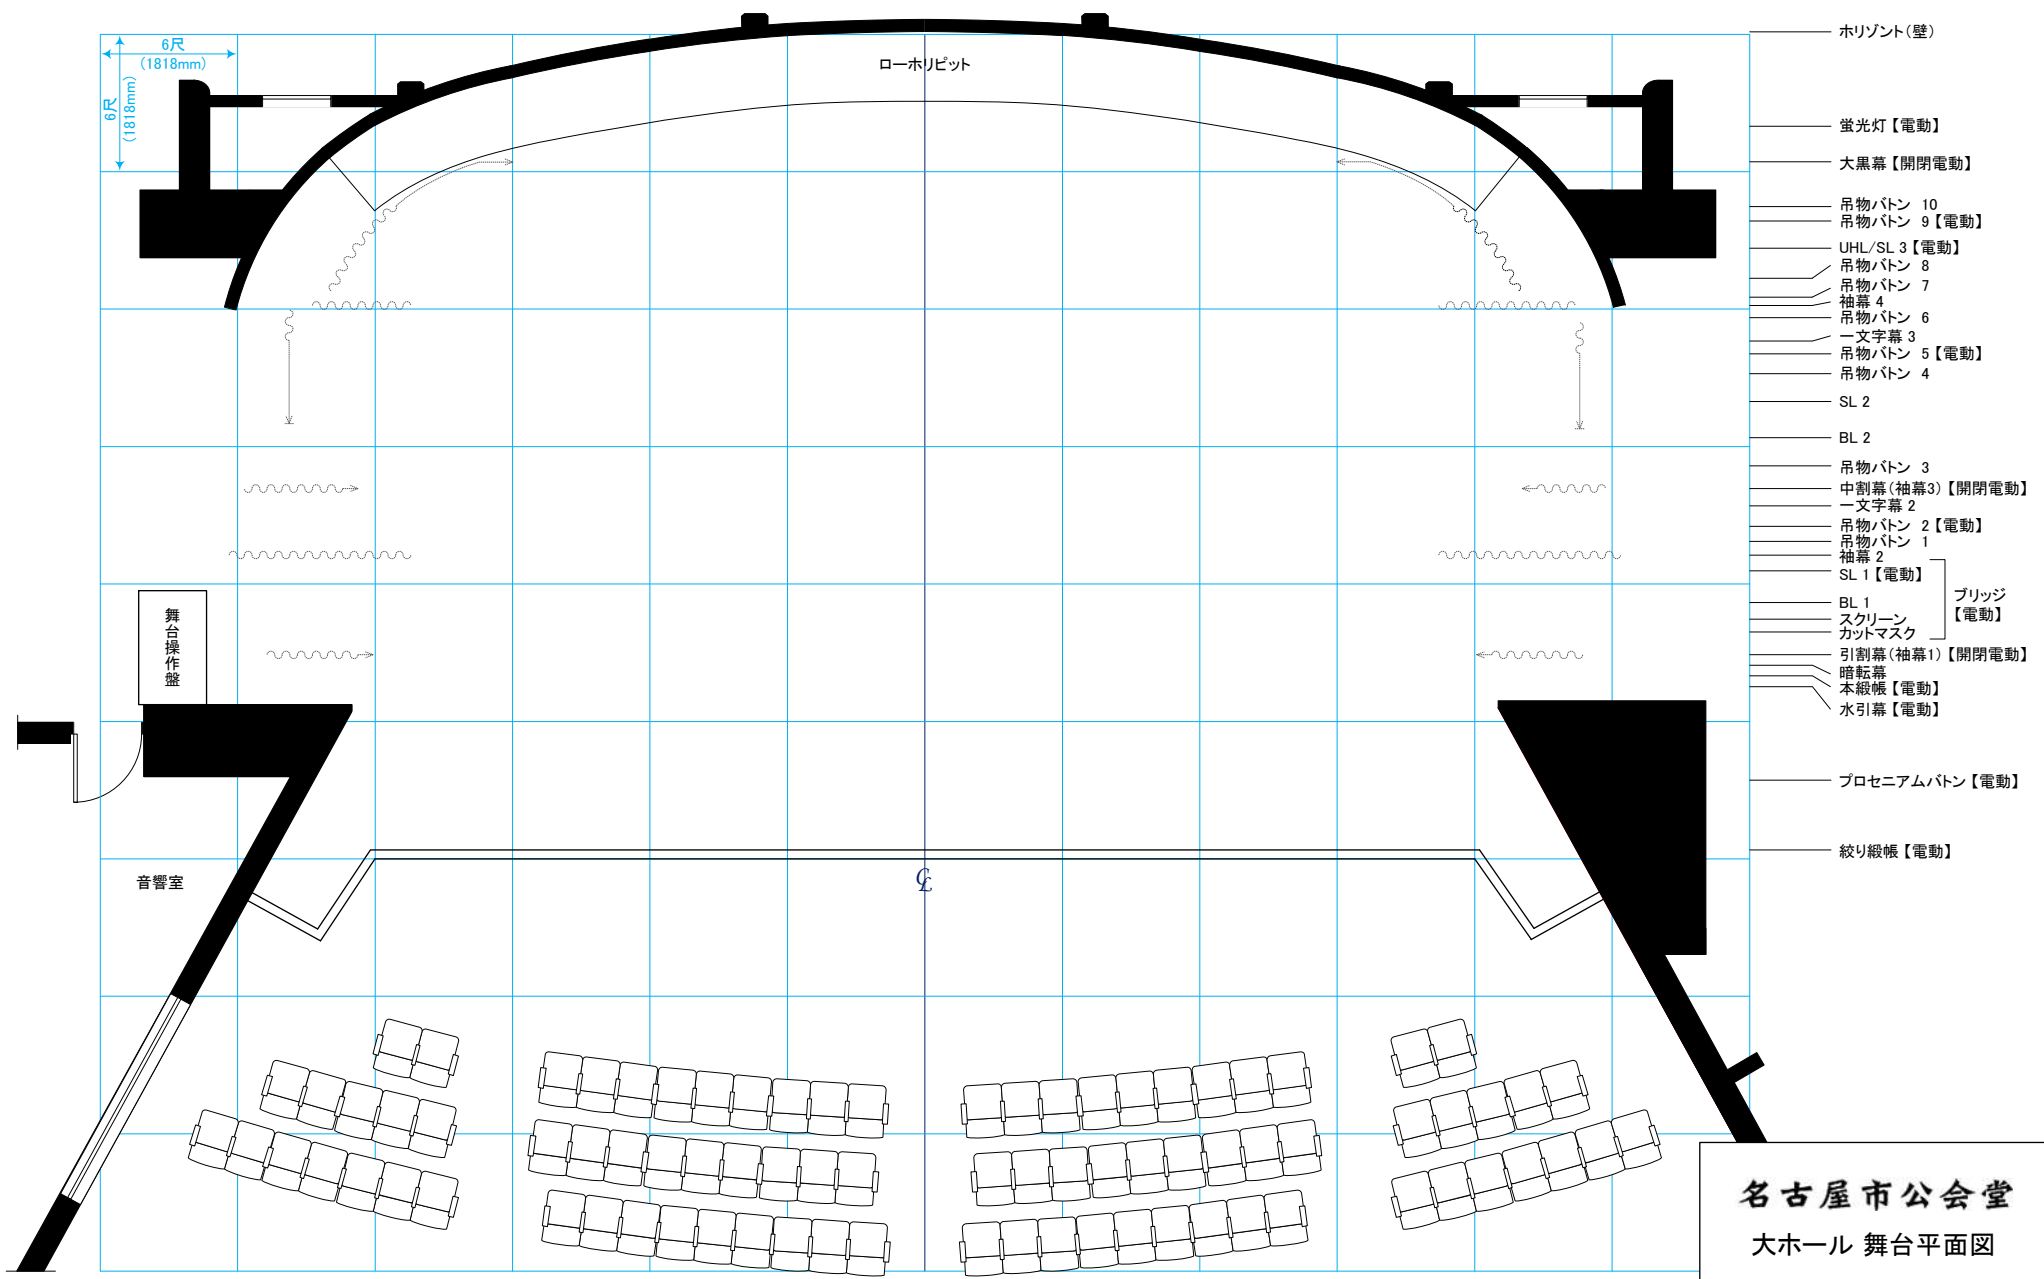

ボタン割

- ホリゾン(壁)
- 蛍光灯【電動】
- 大黒幕【開閉電動】
- 吊物ボタン 10
- 吊物ボタン 9【電動】
- UHL/SL 3【電動】
- 吊物ボタン 8
- 吊物ボタン 7
- 袖幕 4
- 吊物ボタン 6
- 一文字幕 3
- 吊物ボタン 5【電動】
- 吊物ボタン 4
- SL 2
- BL 2
- 吊物ボタン 3
- 中割幕(袖幕3)【開閉電動】
- 一文字幕 2
- 吊物ボタン 2【電動】
- 吊物ボタン 1
- 袖幕 2
- SL 1【電動】
- ブリッジ【電動】
- BL 1
- スクリーン
- カットマスク
- 引割幕(袖幕1)【開閉電動】
- 暗転幕
- 本緞帳【電動】
- 水引幕【電動】
- プロセニウムボタン【電動】
- 絞り緞帳【電動】

名古屋市公会堂  
大ホール 舞台平面図

S: 1/100(A4)