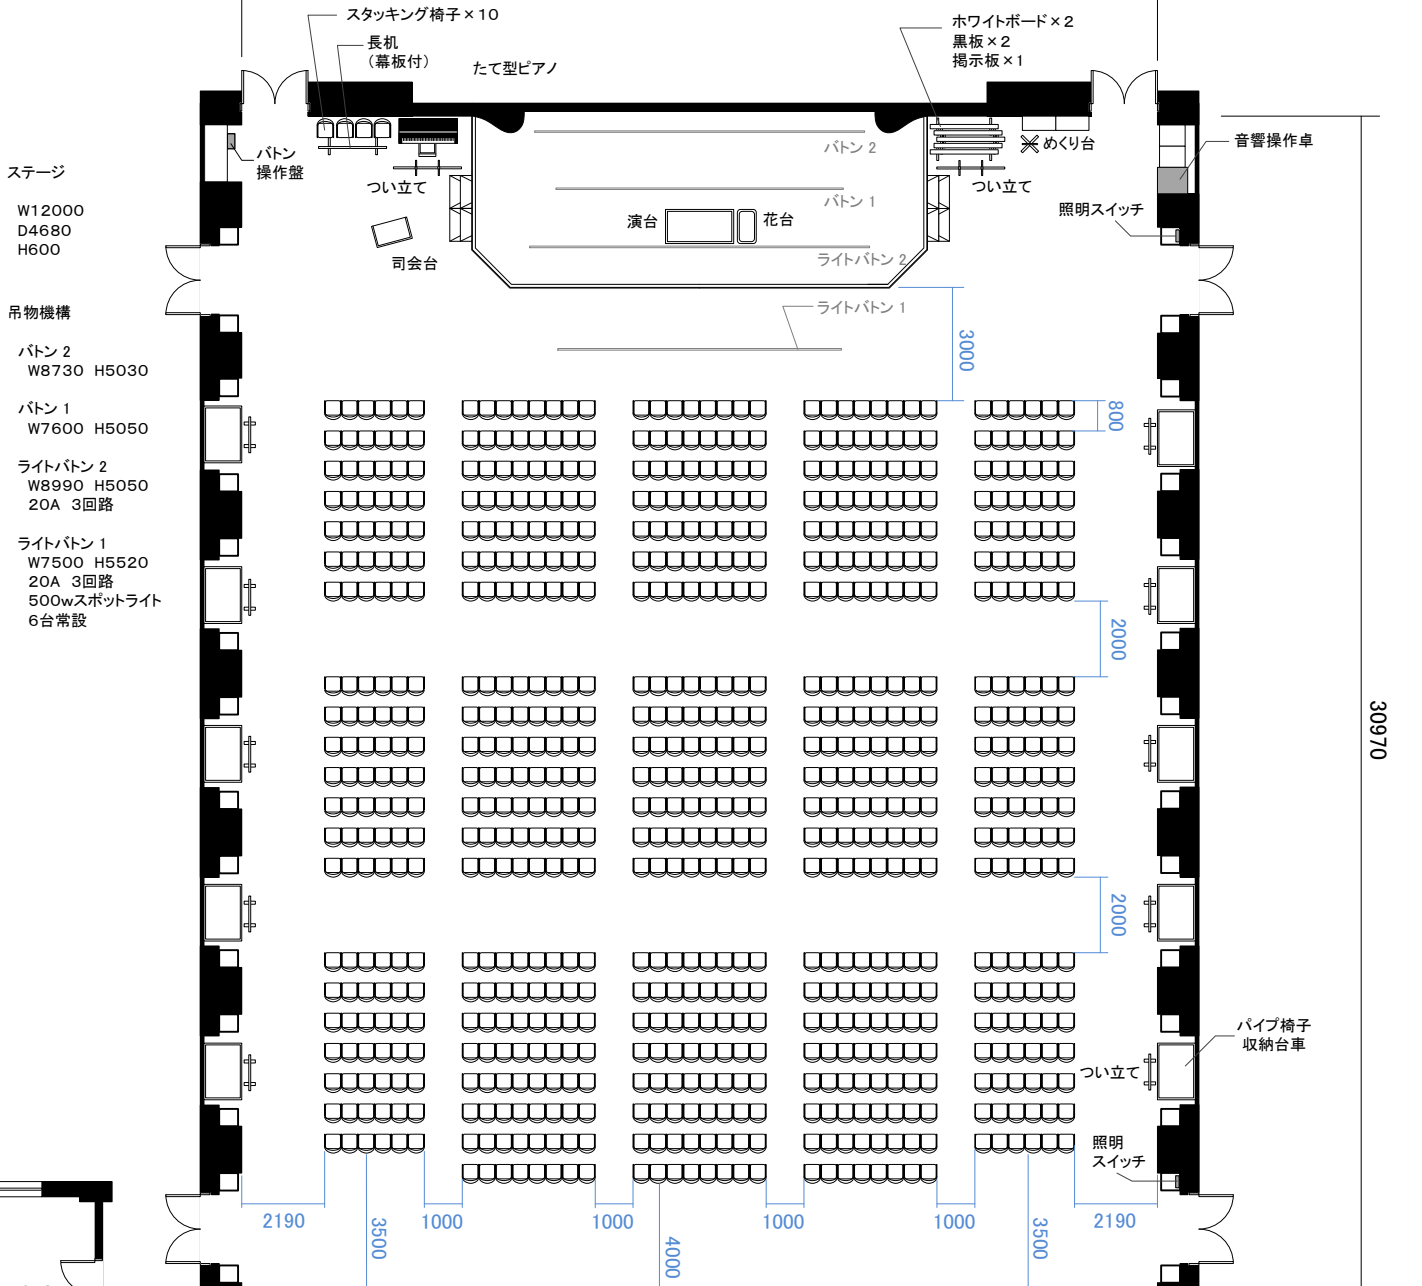

24220

ステージ
W12000
D4680
H600

吊物機構
バトン 2
W8730 H5030
バトン 1
W7600 H5050
ライトバトン 2
W8990 H5050
20A 3回路
ライトバトン 1
W7500 H5520
20A 3回路
500wスポットライト
6台常設

倉庫

30970

参考レイアウト

シアター 780席

※椅子・機の移動及び原状復帰作業は
ご利用者様にて行ってください。

名古屋市公会堂
四階ホール

平面図 S: 1/200 (A4)
833㎡ 最大定員 780名

0 1 2 3 4 5 10m