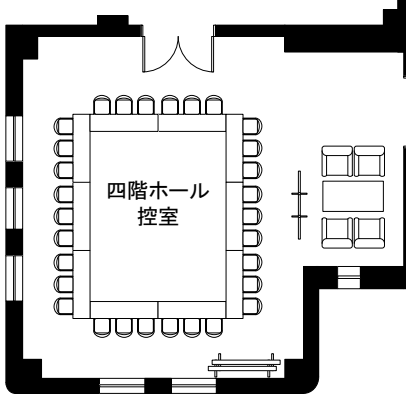

24220

ステージ
W12000
D4680
H600

吊物機構
バトン 2
W8730 H5030
バトン 1
W7600 H5050
ライトバトン 2
W8990 H5050
20A 3回路
ライトバトン 1
W7500 H5520
20A 3回路
500wスポットライト
6台常設

倉庫

30970

参考レイアウト

シアター 780席

※椅子・機の移動及び原状復帰作業は
ご利用者様にて行ってください。

名古屋市公会堂
四階ホール

平面図 S: 1/200 (A4)
833㎡ 最大定員 780名

0 1 2 3 4 5 10m