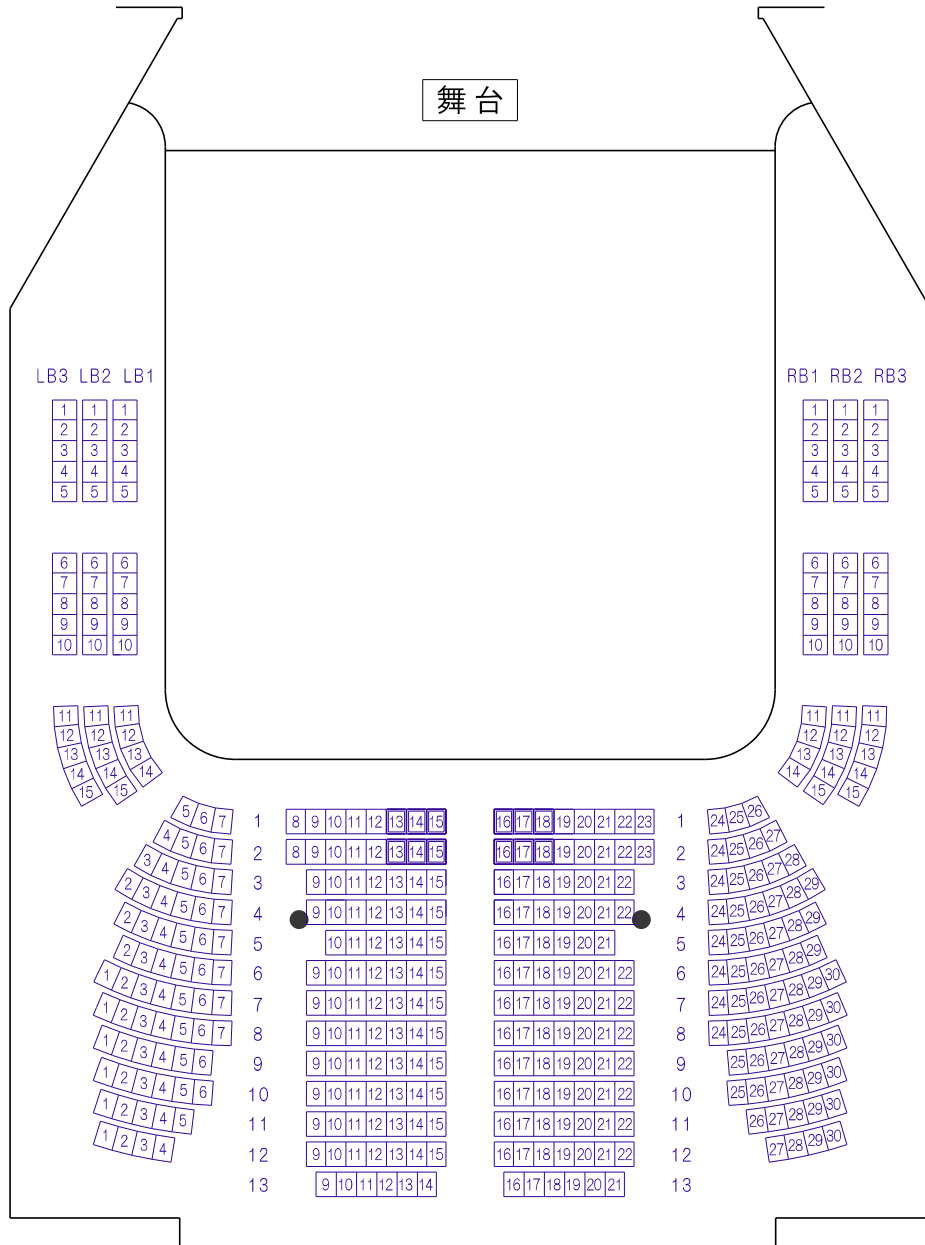

# 名古屋市公会堂 座席表

## 2階客席

2階: □ 固定席	388席
■ 可動席	12席
小計	400席