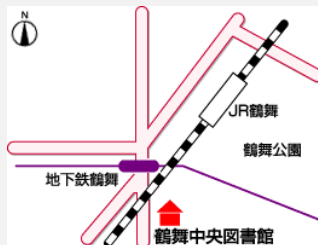

〔共催〕

名古屋市鶴舞中央図書館 Tel.(052)741-9811

アクセス案内

- ■JR中央本線「鶴舞駅」公園口
  徒歩2分
- ■地下鉄鶴舞線「鶴舞駅」5番出口
  徒歩2分
- ■市バス「鶴舞公園前」
  徒歩3分