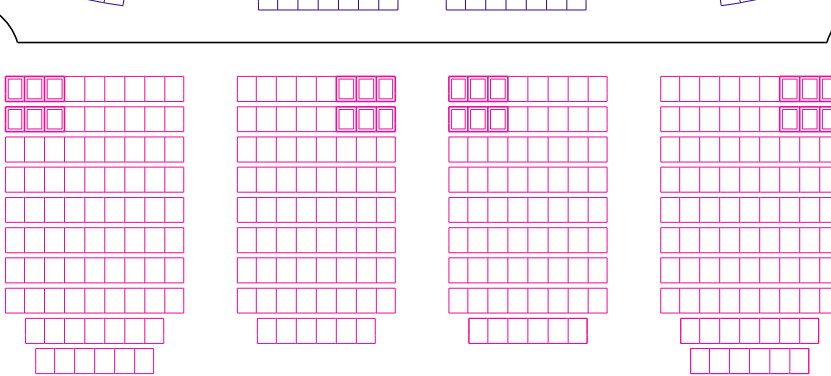

名古屋市公会堂 座席表

舞台

1階客席

2階客席

3階客席

音響調整室 調光室

1階:	□ 固定席	710席
	■ 可動席	132席
2階:	□ 固定席	376席
	■ 可動席	12席
3階:	□ 固定席	286席
	■ 可動席	24席
合計		1,540席
車椅子用(1階)		10台分