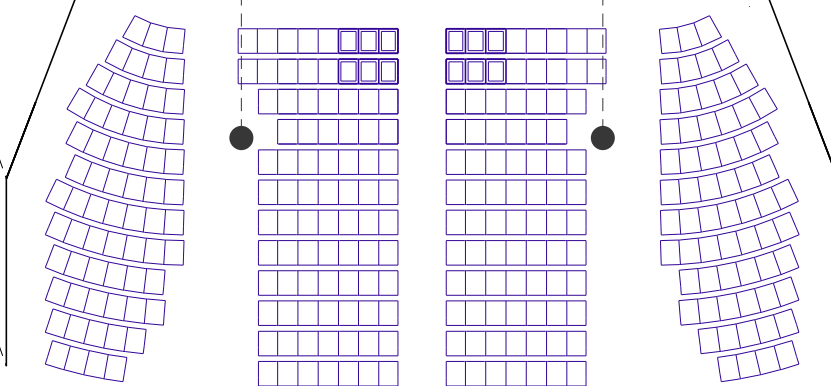

名古屋市公会堂 座席表

舞台

1階客席

2階客席

3階客席

音響調整室 調光室

1階:	□ 固定席	710席
	■ 可動席	132席
2階:	□ 固定席	376席
	■ 可動席	12席
3階:	□ 固定席	286席
	■ 可動席	24席
合計		1,540席
車椅子用(1階)		10台分