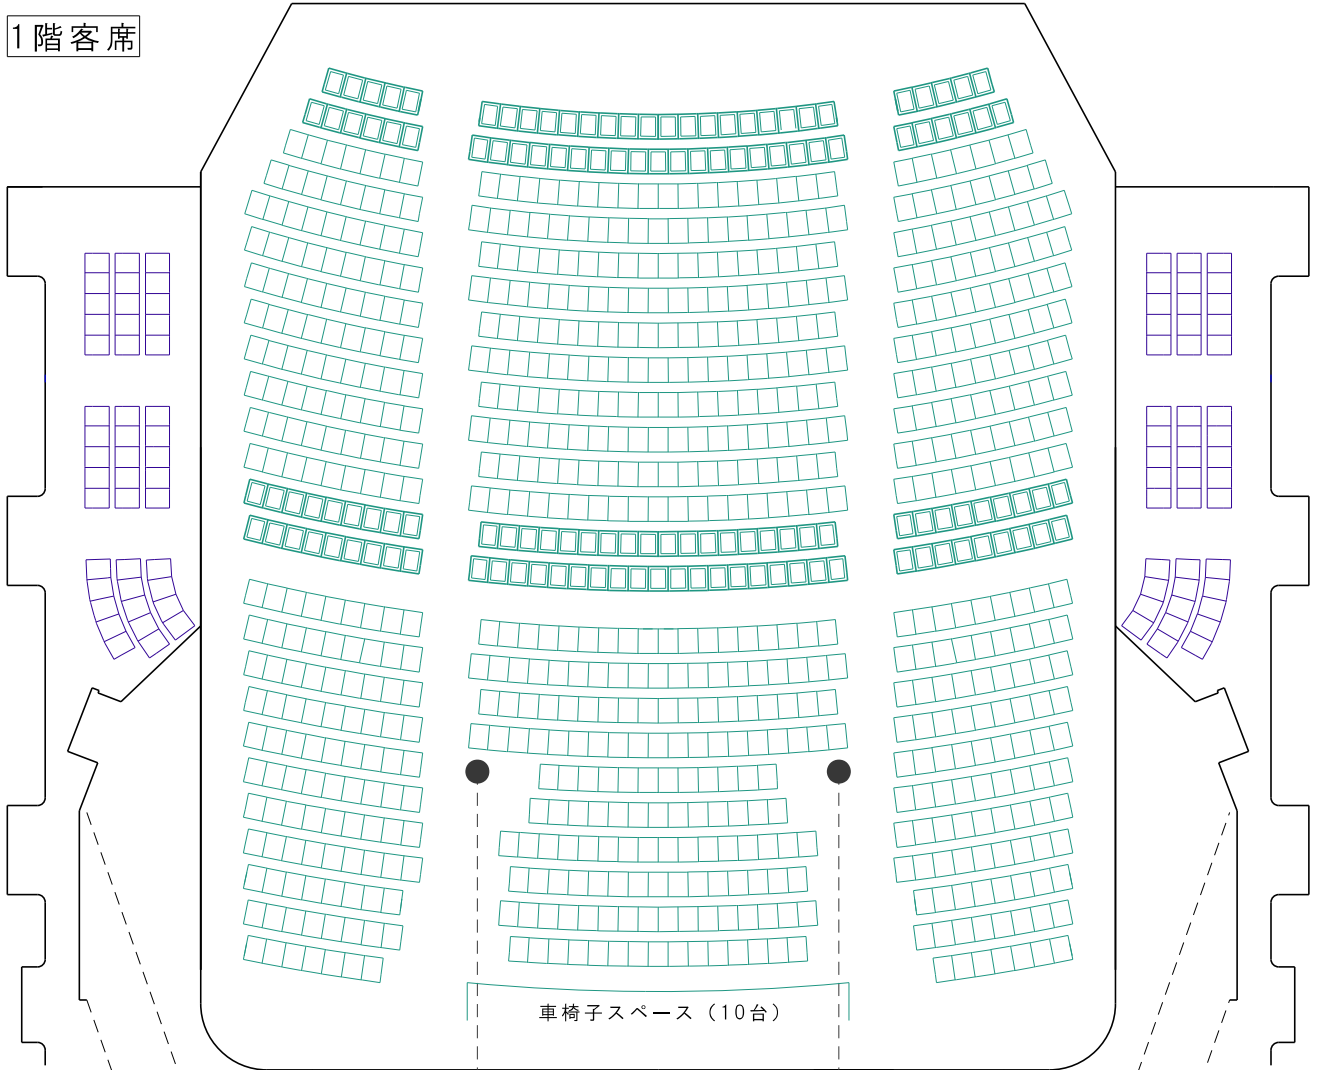

名古屋市公会堂 座席表

舞台

1階客席

2階客席

3階客席

音響調整室 調光室

1階:	□ 固定席	710席
	■ 可動席	132席
2階:	□ 固定席	376席
	■ 可動席	12席
3階:	□ 固定席	286席
	■ 可動席	24席
合計		1,540席
車椅子用(1階)		10台分