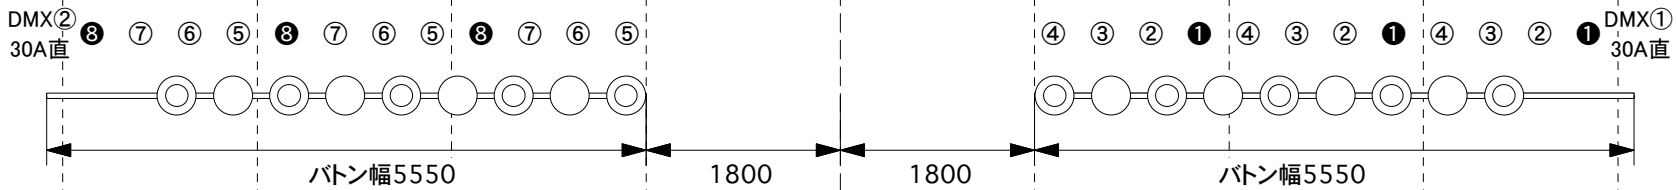

B-SUS
※①⑩は直調切替可

SL-2
※①⑩は直調切替可

※2割間口7間

SL-1
※①⑩は直調切替可

※1割

※グレー部分はパイプ径が太い為吊り込みに難あり

PAボタン1.2

PS 上下
※①⑧は直調切替可