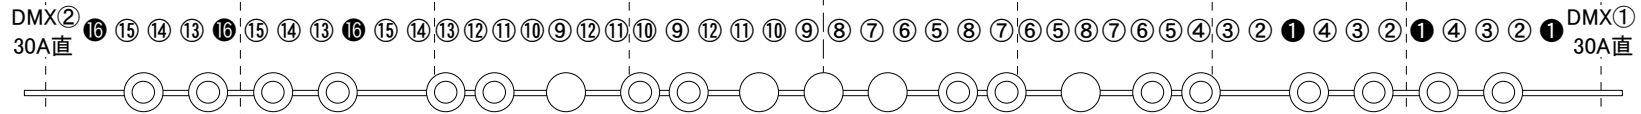

B-SUS
※①⑩は直調切替可

SL-2
※①⑩は直調切替可

※2割間口7間

SL-1
※①⑩は直調切替可

※1割

※グレー部分はパイプ径が太い為吊り込みに難あり

PAボタン1.2

PS 上下
※①⑧は直調切替可