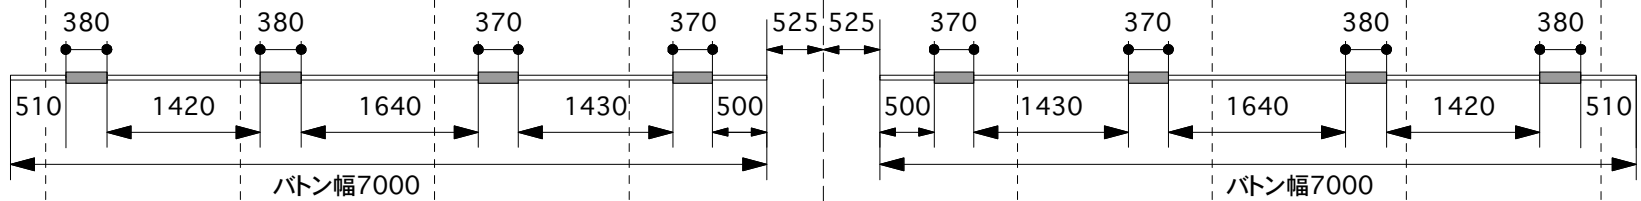

B-SUS
※①⑩は直調切替可

SL-2
※①⑩は直調切替可

※2割間口7間

SL-1
※①⑩は直調切替可

※1割

※グレー部分はパイプ径が太い為吊り込みに難あり

PAボタン1.2

PS 上下
※①⑧は直調切替可