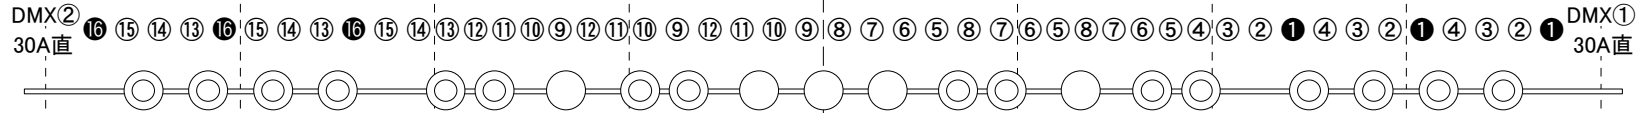

B-SUS
※①⑩は直調切替可

SL-2
※①⑩は直調切替可

※2割間口7間

SL-1
※①⑩は直調切替可

※1割

※グレー部分はパイプ径が太い為吊り込みに難あり

PAボタン1.2

PS 上下
※①⑧は直調切替可