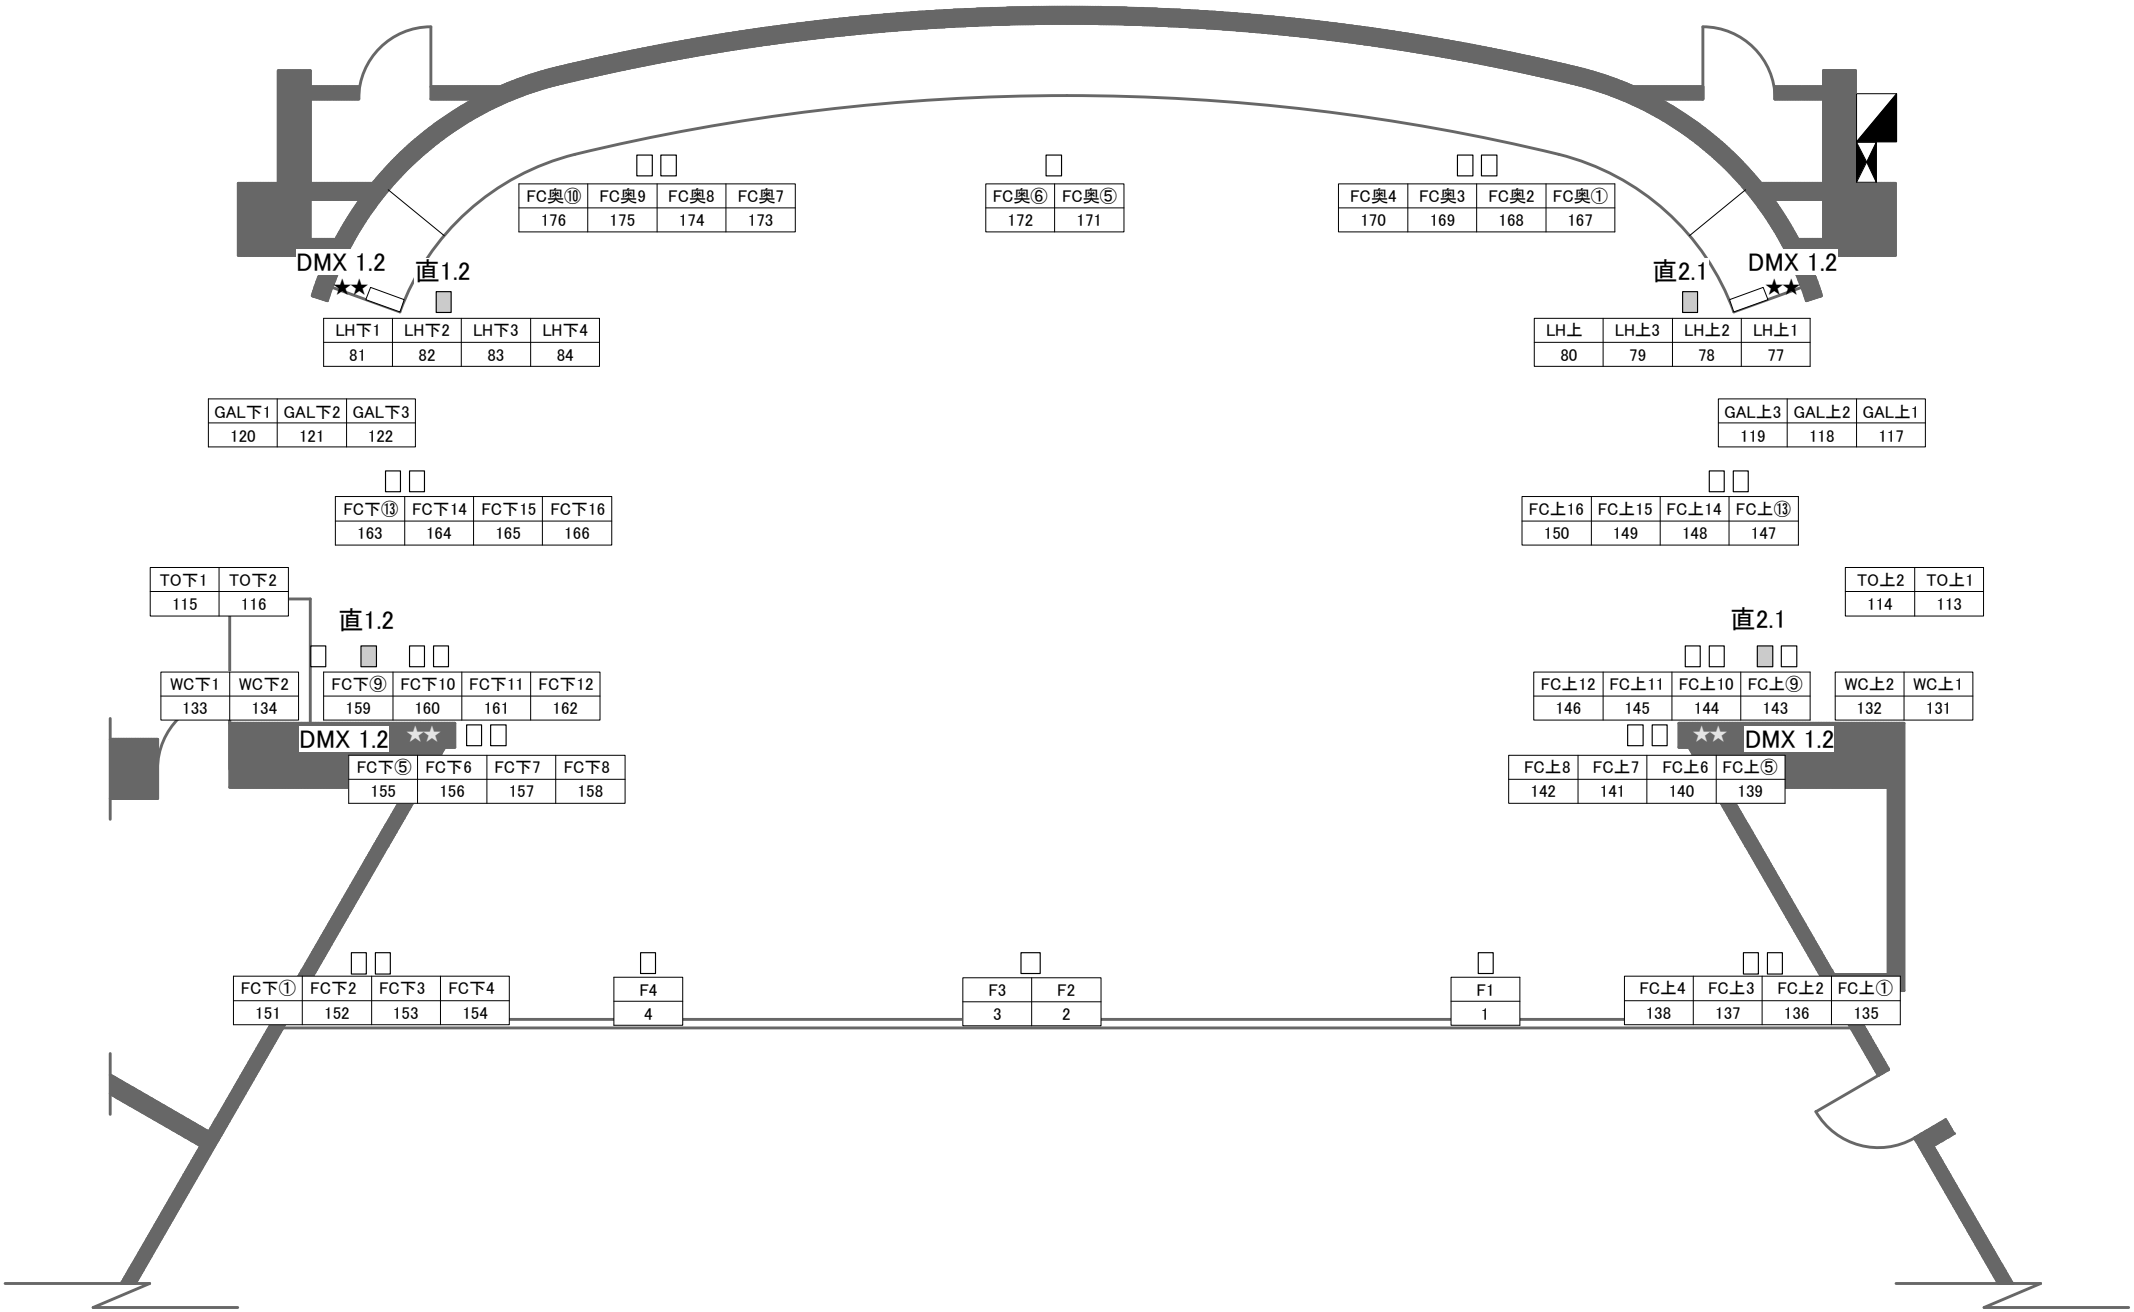

下④#22	下③#63	下②#72	下①#71	負荷名称	上④#22	上③#63	上②#72	上①#71
76	75	74	73	DMX	72	71	70	69

UH

16	15	14	13	12	11	10	9	8	7	6	5	4	3	2	1	回路番号
68	67	66	65	64	63	62	61	60	59	58	57	56	55	54	53	DMX

B-SUS
※1・16は直調切替可

16	15	14	13	12	11	10	9	8	7	6	5	4	3	2	1	回路番号
52	51	50	49	48	47	46	45	44	43	42	41	40	39	38	37	DMX

SL-2
※1・16は直調切替可

中④	中③	中②	中①	負荷名称	上下④	上下③	上下②	上下①
16	19	18	17	DMX	16	15	14	13

2Bo

※1作業灯/2#W/3#72/4#78

16	15	14	13	12	11	10	9	8	7	6	5	4	3	2	1	回路番号
36	35	34	33	32	31	30	29	28	27	26	25	24	23	22	21	DMX

SL-1
※1・16は直調切替可

中④	中③	中②	中①	負荷名称	上下④	上下③	上下②	上下①
12	11	10	9	DMX	8	7	6	5

1Bo

※1作業灯/2#W/3#72/4#78

8	7	6	5	回路番号
130	129	128	127	DMX

4	3	2	1	回路番号
126	125	124	123	DMX

PS 上・下
※1・8は直調切替可

4 3 2 1 0 1 2 3 4

名古屋市公会堂ステージ回路図

1CEILING

2CEILING

※●白抜き数字は未使用回路です

④ DMX 204

③ DMX 203

1F

② DMX 202

① DMX 201