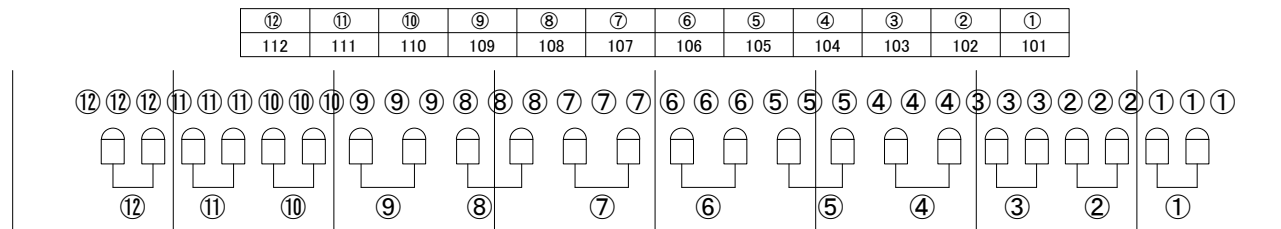

SL-2
※1・16は直調切替可

中④	中③	中②	中①	負荷名称	上下④	上下③	上下②	上下①
16	19	18	17	DMX	16	15	14	13

2Bo

※1作業灯/2#W/3#72/4#78

16	15	14	13	12	11	10	9	8	7	6	5	4	3	2	1	回路番号
36	35	34	33	32	31	30	29	28	27	26	25	24	23	22	21	DMX

SL-1
※1・16は直調切替可

中④	中③	中②	中①	負荷名称	上下④	上下③	上下②	上下①
12	11	10	9	DMX	8	7	6	5

1Bo

※1作業灯/2#W/3#72/4#78

8	7	6	5	回路番号
130	129	128	127	DMX

4	3	2	1	回路番号
126	125	124	123	DMX

PS 上・下
※1・8は直調切替可

4 3 2 1 0 1 2 3 4

名古屋市公会堂ステージ回路図

1CEILING

2CEILING

※●白抜き数字は未使用回路です

④ DMX 204

③ DMX 203

1F

② DMX 202

① DMX 201