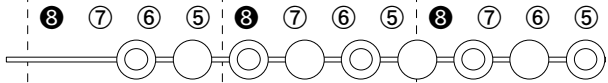

下④#22	下③#63	下②#72	下①#71	負荷名称	上④#22	上③#63	上②#72	上①#71
76	75	74	73	DMX	72	71	70	69

UH

16	15	14	13	12	11	10	9	8	7	6	5	4	3	2	1	回路番号
68	67	66	65	64	63	62	61	60	59	58	57	56	55	54	53	DMX

B-SUS
※1・16は直調切替可

16	15	14	13	12	11	10	9	8	7	6	5	4	3	2	1	回路番号
52	51	50	49	48	47	46	45	44	43	42	41	40	39	38	37	DMX

SL-2
※1・16は直調切替可

中④	中③	中②	中①	負荷名称	上下④	上下③	上下②	上下①
16	19	18	17	DMX	16	15	14	13

2Bo

※1作業灯/2#W/3#72/4#78

16	15	14	13	12	11	10	9	8	7	6	5	4	3	2	1	回路番号
36	35	34	33	32	31	30	29	28	27	26	25	24	23	22	21	DMX

SL-1
※1・16は直調切替可

中④	中③	中②	中①	負荷名称	上下④	上下③	上下②	上下①
12	11	10	9	DMX	8	7	6	5

1Bo

※1作業灯/2#W/3#72/4#78

8	7	6	5	回路番号
130	129	128	127	DMX

4	3	2	1	回路番号
126	125	124	123	DMX

PS 上・下
※1・8は直調切替可

4 3 2 1 0 1 2 3 4