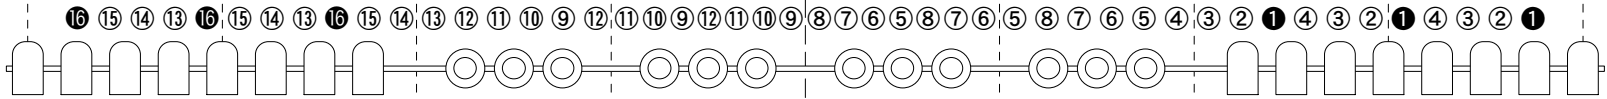

下④#22	下③#63	下②#72	下①#71	負荷名称	上④#22	上③#63	上②#72	上①#71
76	75	74	73	DMX	72	71	70	69

UH

16	15	14	13	12	11	10	9	8	7	6	5	4	3	2	1	回路番号
68	67	66	65	64	63	62	61	60	59	58	57	56	55	54	53	DMX

B-SUS
※1・16は直調切替可

16	15	14	13	12	11	10	9	8	7	6	5	4	3	2	1	回路番号
52	51	50	49	48	47	46	45	44	43	42	41	40	39	38	37	DMX

SL-2
※1・16は直調切替可

中④	中③	中②	中①	負荷名称	上下④	上下③	上下②	上下①
16	19	18	17	DMX	16	15	14	13

2Bo

※1作業灯/2#W/3#72/4#78

16	15	14	13	12	11	10	9	8	7	6	5	4	3	2	1	回路番号
36	35	34	33	32	31	30	29	28	27	26	25	24	23	22	21	DMX

SL-1
※1・16は直調切替可

中④	中③	中②	中①	負荷名称	上下④	上下③	上下②	上下①
12	11	10	9	DMX	8	7	6	5

1Bo

※1作業灯/2#W/3#72/4#78

8	7	6	5	回路番号
130	129	128	127	DMX

4	3	2	1	回路番号
126	125	124	123	DMX

PS 上・下
※1・8は直調切替可

4 3 2 1 0 1 2 3 4

名古屋市公会堂ステージ回路図