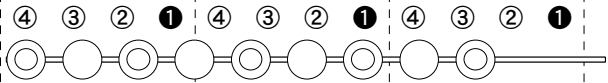

SL-2
※1・16は直調切替可

中④	中③	中②	中①	負荷名称	上下④	上下③	上下②	上下①
16	19	18	17	DMX	16	15	14	13

2Bo

※1作業灯/2#W/3#72/4#78

16	15	14	13	12	11	10	9	8	7	6	5	4	3	2	1	回路番号
36	35	34	33	32	31	30	29	28	27	26	25	24	23	22	21	DMX

SL-1
※1・16は直調切替可

中④	中③	中②	中①	負荷名称	上下④	上下③	上下②	上下①
12	11	10	9	DMX	8	7	6	5

1Bo

※1作業灯/2#W/3#72/4#78

8	7	6	5	回路番号
130	129	128	127	DMX

4	3	2	1	回路番号
126	125	124	123	DMX

PS 上・下
※1・8は直調切替可

4 3 2 1 0 1 2 3 4

名古屋市公会堂ステージ回路図

1CEILING

2CEILING

※●白抜き数字は未使用回路です

④ DMX 204

③ DMX 203

1F

② DMX 202

① DMX 201