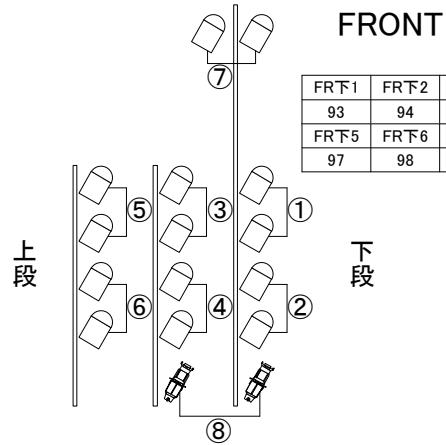

下④#22	下③#63	下②#72	下①#71	負荷名称	上④#22	上③#63	上②#72	上①#71
76	75	74	73	DMX	72	71	70	69

UH

16	15	14	13	12	11	10	9	8	7	6	5	4	3	2	1	回路番号
68	67	66	65	64	63	62	61	60	59	58	57	56	55	54	53	DMX

B-SUS
※1・16は直調切替可

16	15	14	13	12	11	10	9	8	7	6	5	4	3	2	1	回路番号
52	51	50	49	48	47	46	45	44	43	42	41	40	39	38	37	DMX

SL-2
※1・16は直調切替可

中④	中③	中②	中①	負荷名称	上下④	上下③	上下②	上下①
16	19	18	17	DMX	16	15	14	13

2Bo

※1作業灯/2#W/3#72/4#78

16	15	14	13	12	11	10	9	8	7	6	5	4	3	2	1	回路番号
36	35	34	33	32	31	30	29	28	27	26	25	24	23	22	21	DMX

SL-1
※1・16は直調切替可

中④	中③	中②	中①	負荷名称	上下④	上下③	上下②	上下①
12	11	10	9	DMX	8	7	6	5

1Bo

※1作業灯/2#W/3#72/4#78

8	7	6	5	回路番号
130	129	128	127	DMX

4	3	2	1	回路番号
126	125	124	123	DMX

PS 上・下
※1・8は直調切替可

4 3 2 1 0 1 2 3 4

名古屋市公会堂ステージ回路図

1CEILING

2CEILING

※●白抜き数字は未使用回路です

④ DMX 204

③ DMX 203

1F

② DMX 202

① DMX 201