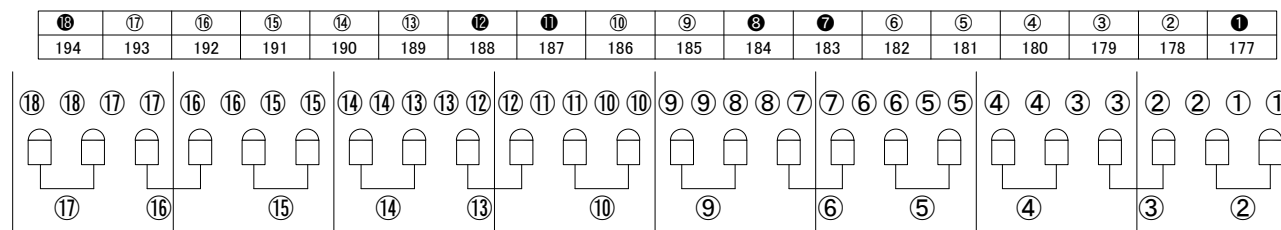

中④	中③	中②	中①	負荷名称	上下④	上下③	上下②	上下①
12	11	10	9	DMX	8	7	6	5

1Bo

※1作業灯/2#W/3#72/4#78

8	7	6	5	回路番号
130	129	128	127	DMX

4	3	2	1	回路番号
126	125	124	123	DMX

PS 上・下
※1・8は直調切替可

4 3 2 1 0 1 2 3 4

名古屋市公会堂ステージ回路図

1CEILING

2CEILING

※●白抜き数字は未使用回路です

④ DMX 204

③ DMX 203

1F

② DMX 202

① DMX 201