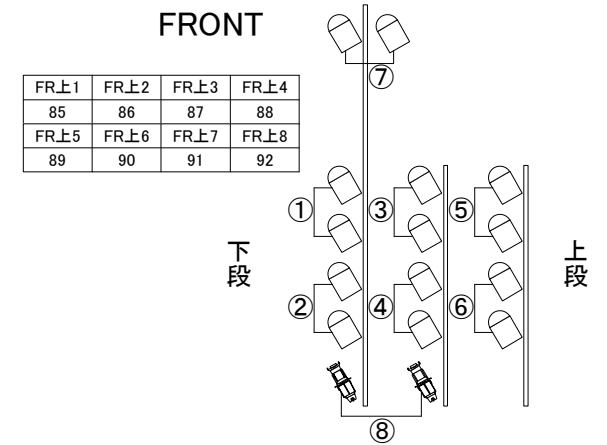

下④#22	下③#63	下②#72	下①#71	負荷名称	上④#22	上③#63	上②#72	上①#71
76	75	74	73	DMX	72	71	70	69

UH

16	15	14	13	12	11	10	9	8	7	6	5	4	3	2	1	回路番号
68	67	66	65	64	63	62	61	60	59	58	57	56	55	54	53	DMX

B-SUS
※1・16は直調切替可

16	15	14	13	12	11	10	9	8	7	6	5	4	3	2	1	回路番号
52	51	50	49	48	47	46	45	44	43	42	41	40	39	38	37	DMX

SL-2
※1・16は直調切替可

中④	中③	中②	中①	負荷名称	上下④	上下③	上下②	上下①
16	19	18	17	DMX	16	15	14	13

2Bo

※1作業灯/2#W/3#72/4#78

16	15	14	13	12	11	10	9	8	7	6	5	4	3	2	1	回路番号
36	35	34	33	32	31	30	29	28	27	26	25	24	23	22	21	DMX

SL-1
※1・16は直調切替可

中④	中③	中②	中①	負荷名称	上下④	上下③	上下②	上下①
12	11	10	9	DMX	8	7	6	5

1Bo

※1作業灯/2#W/3#72/4#78

8	7	6	5	回路番号
130	129	128	127	DMX

4	3	2	1	回路番号
126	125	124	123	DMX

PS 上・下
※1・8は直調切替可

4 3 2 1 0 1 2 3 4

名古屋市公会堂ステージ回路図

1CEILING

2CEILING

※●白抜き数字は未使用回路です

④ DMX 204

③ DMX 203

1F

② DMX 202

① DMX 201