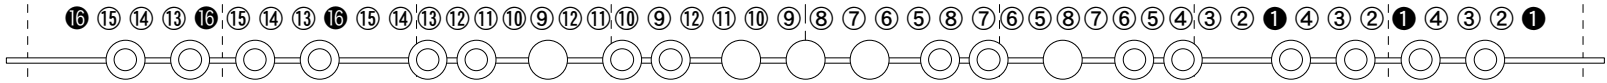

下④#22	下③#63	下②#72	下①#71	負荷名称	上④#22	上③#63	上②#72	上①#71
76	75	74	73	DMX	72	71	70	69

UH

16	15	14	13	12	11	10	9	8	7	6	5	4	3	2	1	回路番号
68	67	66	65	64	63	62	61	60	59	58	57	56	55	54	53	DMX

B-SUS
※1・16は直調切替可

16	15	14	13	12	11	10	9	8	7	6	5	4	3	2	1	回路番号
52	51	50	49	48	47	46	45	44	43	42	41	40	39	38	37	DMX

SL-2
※1・16は直調切替可

中④	中③	中②	中①	負荷名称	上下④	上下③	上下②	上下①
16	19	18	17	DMX	16	15	14	13

2Bo

※1作業灯/2#W/3#72/4#78

16	15	14	13	12	11	10	9	8	7	6	5	4	3	2	1	回路番号
36	35	34	33	32	31	30	29	28	27	26	25	24	23	22	21	DMX

SL-1
※1・16は直調切替可