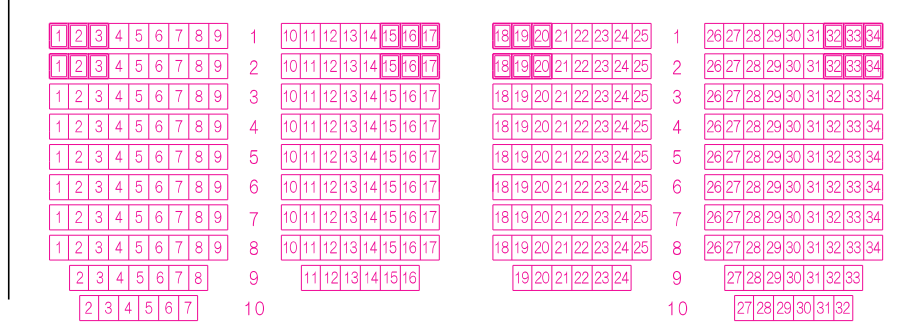

名古屋市公会堂 座席表

舞台

1階客席

2階客席

3階客席

音響調整室 調光室

1階: □ 固定席	710席
■ 可動席	132席
小計	842席
2階: □ 固定席	388席
■ 可動席	12席
小計	400席
3階: □ 固定席	286席
■ 可動席	24席
小計	310席
合計	1,552席
車椅子用(1階)	10台分