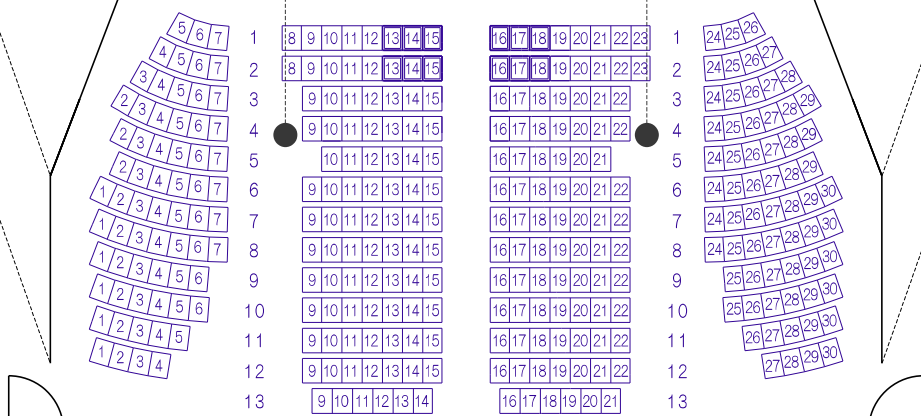

名古屋市公会堂 座席表

舞台

1階客席

2階客席

3階客席

音響調整室 調光室

1階: □ 固定席	710席
■ 可動席	132席
小計	842席
2階: □ 固定席	388席
■ 可動席	12席
小計	400席
3階: □ 固定席	286席
■ 可動席	24席
小計	310席
合計	1,552席
車椅子用(1階)	10台分