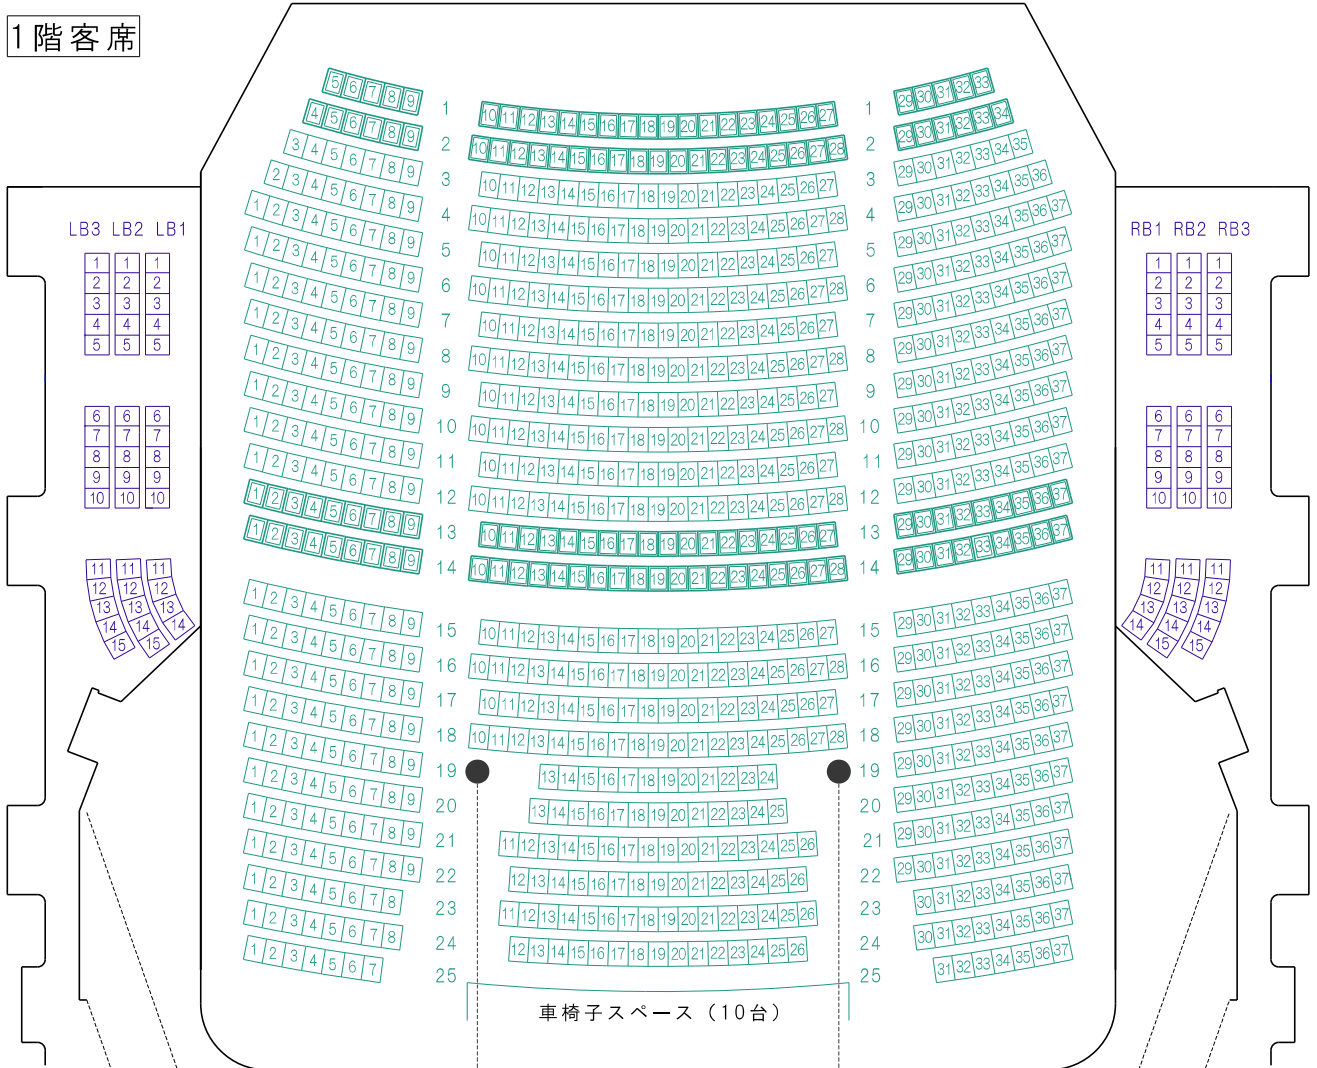

名古屋市公会堂 座席表

舞台

1階客席

2階客席

3階客席

音響調整室 調光室

1階: □ 固定席	710席
■ 可動席	132席
小計	842席
2階: □ 固定席	388席
■ 可動席	12席
小計	400席
3階: □ 固定席	286席
■ 可動席	24席
小計	310席
合計	1,552席
車椅子用(1階)	10台分