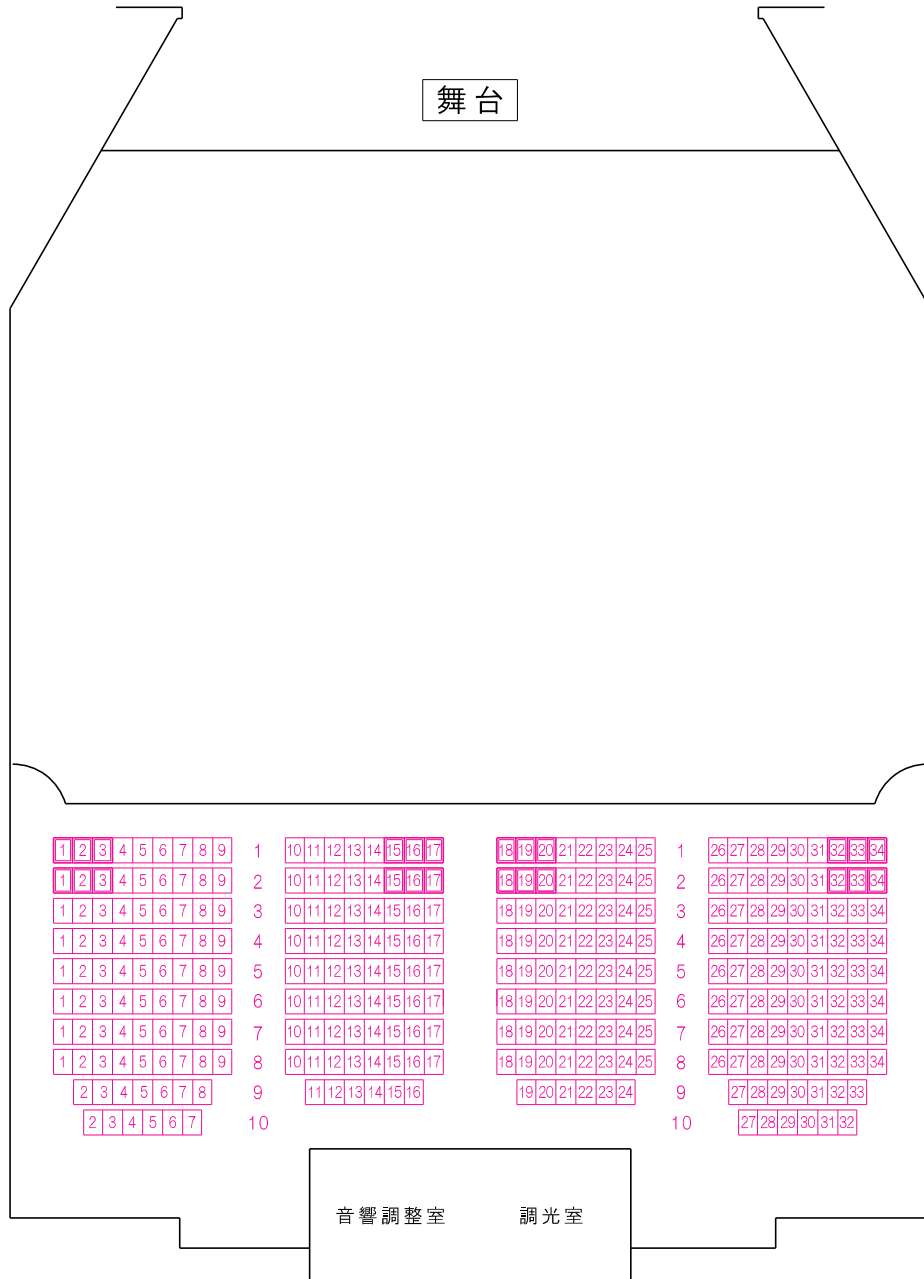

名古屋市公会堂 座席表

3階客席

3階:	□ 固定席	286席
	■ 可動席	24席
	小計	310席